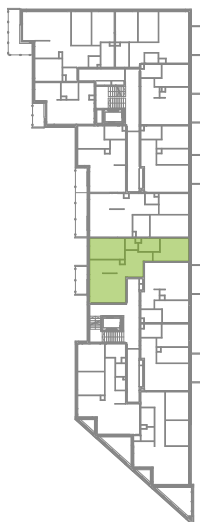

Bemosphere

nr E.22

Powierzchnia **59,95 m²**

Piętro 5

Aranżacja mieszkania jest przykładowa

Powierzchnia użytkowa

| | |
|---------------|----------------------------|
| Salon + Aneks | 23,14 m ² |
| Sypialnia | 10,96 m ² |
| Pokój | 11,32 m ² |
| Łazienka | 4,07 m ² |
| WC | 1,98 m ² |
| Korytarz | 8,48 m ² |
| Razem | 59,95 m² |
| + Balkon | 5,14 m ² |

Rzut kondygnacji Piętro 5

Plan osiedla Budynek E

U nas nigdy nie płacisz za powierzchnię pod ścianami działowymi