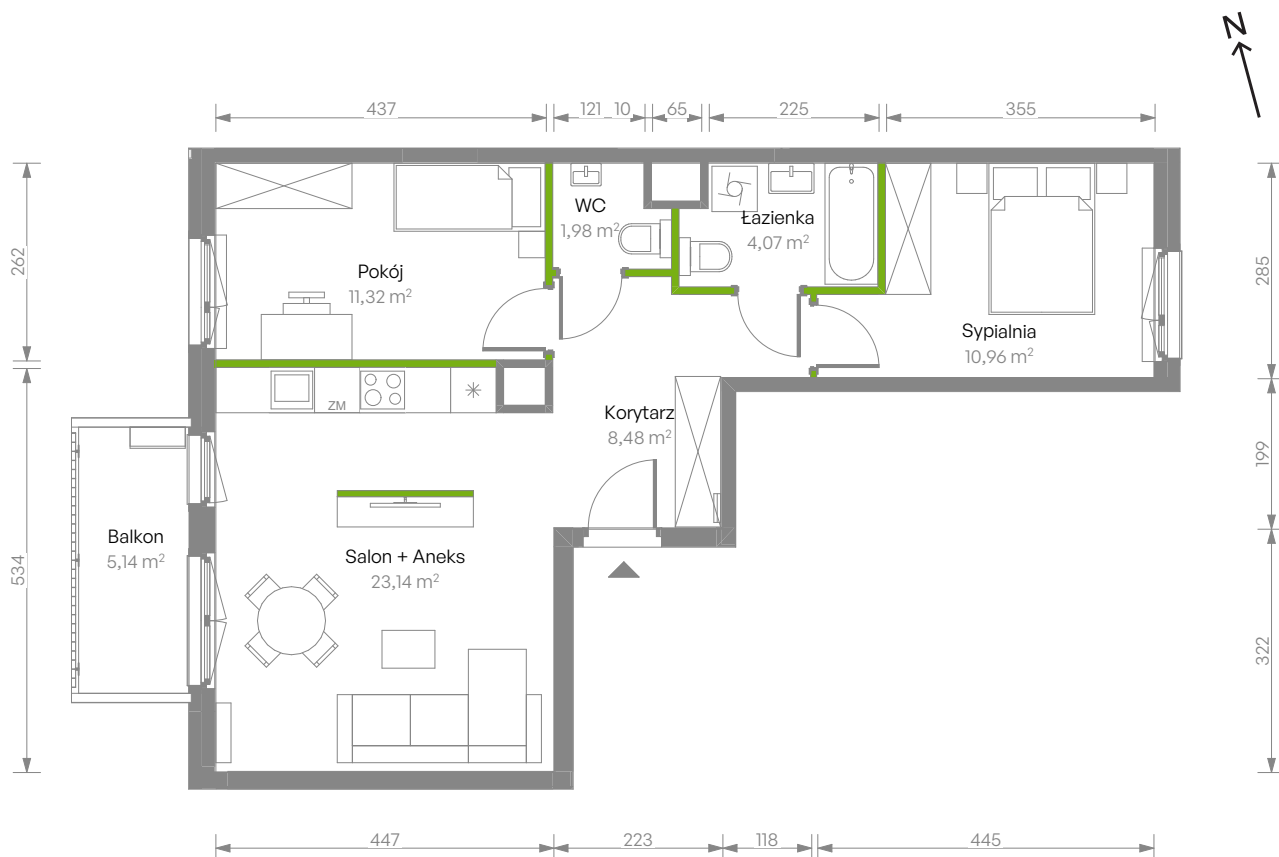

Bemosphere

nr E.22

Powierzchnia **59,95 m²**

Piętro 5

Aranżacja mieszkania jest przykładowa

Powierzchnia użytkowa

| | |
|---------------|----------------------------|
| Salon + Aneks | 23,14 m ² |
| Sypialnia | 10,96 m ² |
| Pokój | 11,32 m ² |
| Łazienka | 4,07 m ² |
| WC | 1,98 m ² |
| Korytarz | 8,48 m ² |
| Razem | 59,95 m² |
| + Balkon | 5,14 m ² |

Rzut kondygnacji Piętro 5

Plan osiedla Budynek E

U nas nigdy nie płacisz za powierzchnię pod ścianami działowymi