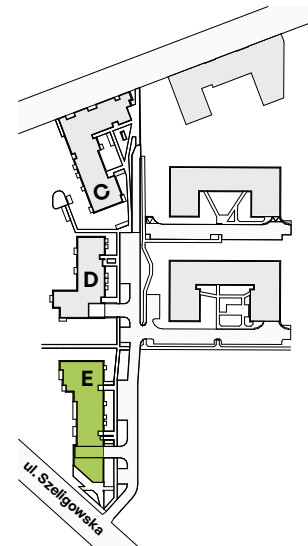

Bemosphere

nr E.22

Powierzchnia **59,95 m²**

Piętro 5

Aranżacja mieszkania jest przykładowa

Powierzchnia użytkowa

| | |
|---------------|----------------------------|
| Salon + Aneks | 23,14 m ² |
| Sypialnia | 10,96 m ² |
| Pokój | 11,32 m ² |
| Łazienka | 4,07 m ² |
| WC | 1,98 m ² |
| Korytarz | 8,48 m ² |
| Razem | 59,95 m² |
| + Balkon | 5,14 m ² |

Rzut kondygnacji Piętro 5

Plan osiedla Budynek E

U nas nigdy nie płacisz za powierzchnię pod ścianami działowymi