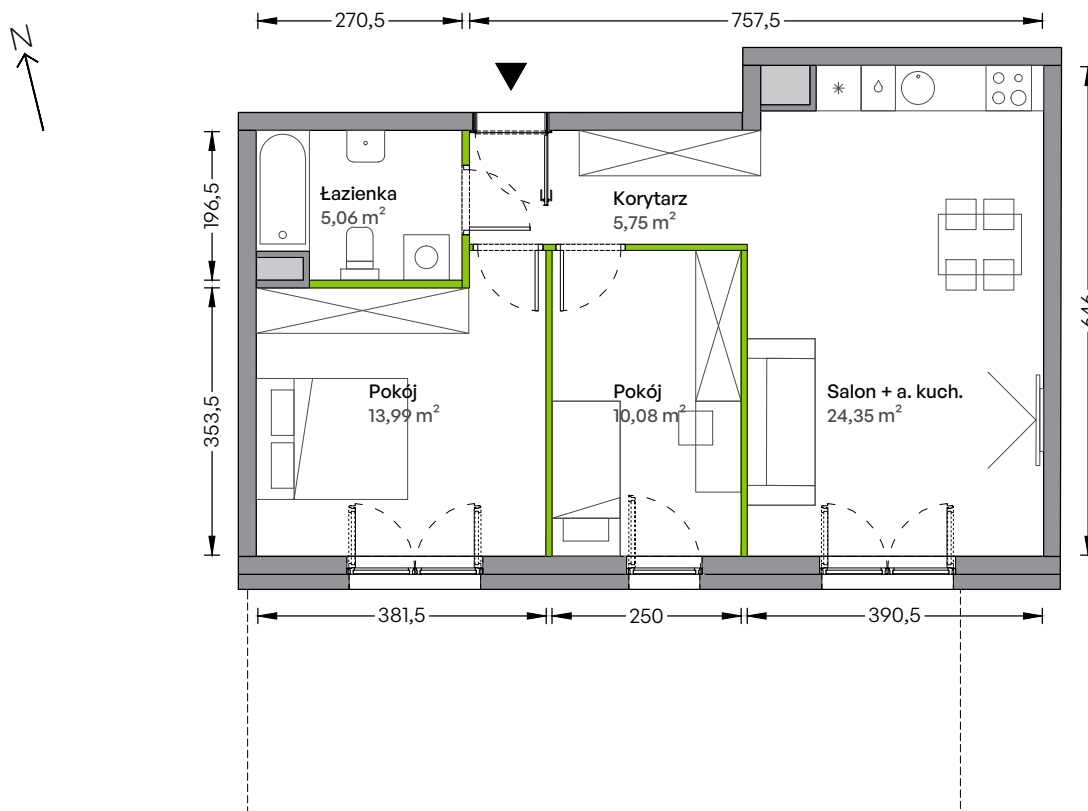

WUWA Vita.

nr B/01/05/03

Powierzchnia **59,23 m²**

Piętro 1

Aranżacja mieszkania jest przykładowa

Powierzchnia użytkowa

Rzut kondygnacji Piętro 1

Plan Osiedla Budynek B2

Salon + a. kuch.	24,35 m ²
Pokój	10,08 m ²
Pokój	13,99 m ²
Łazienka	5,06 m ²
Korytarz	5,75 m ²
Razem	59,23 m²
+ ogródek	28,29 m ²

U nas nigdy nie płacisz za powierzchnię pod ścianami działowymi