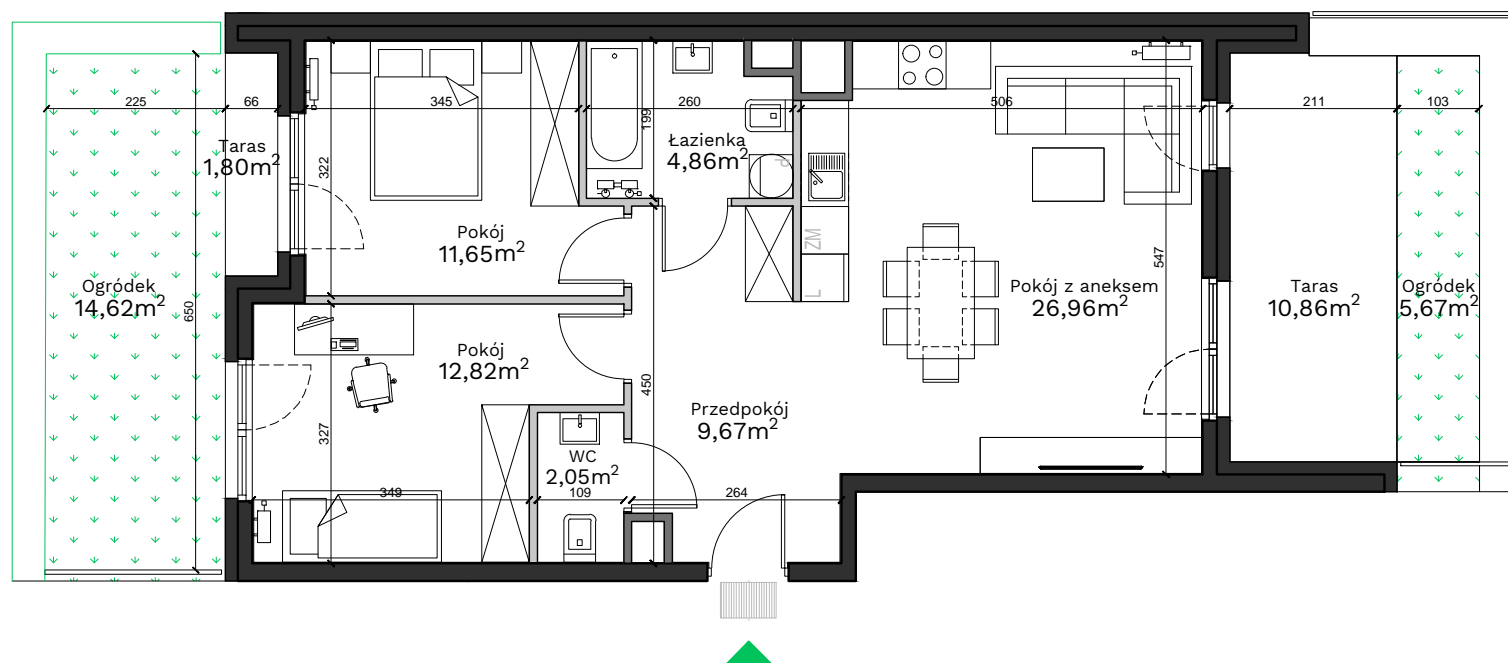

Podedworze 13

Piaski Wielkie

Kraków

Uwagi:

Przy obliczaniu powierzchni uwzględniono normę PN-ISO 9836:2015. Powierzchnia tarasu i ogródka może ulec zmianie o 5%. Wymiary podano w stanie surowym. Przedstawiona aranżacja jest przykładowa, rysunki w tym zakresie mają charakter informacyjny i nie stanowią oferty w rozumieniu przepisów Kodeksu Cywilnego.

Legenda:

- Ściany działowe
- Ściany wydzielające szachty
- Ściany konstrukcyjne

Budynek - **B**

Piętro - **0**

Mieszkanie - **71**

Przedpokój	9,67 m ²
Pokój z aneksem	26,96 m ²
Pokój	12,82 m ²
Pokój	11,65 m ²
Łazienka	4,86 m ²
WC	2,05 m ²

Powierzchnia użytkowa 68,01 m²

Taras	1,80 m ²
Ogródek	14,62 m ²
Taras	10,86 m ²
Ogródek	5,67 m ²

Biuro sprzedaży: ul. Armii Krajowej 19, 12 639 57 00

EKOPARK

www.ekopark.pl