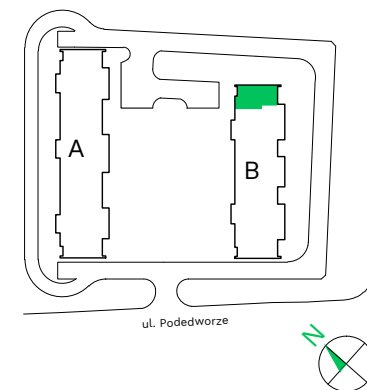

Podedworze 13

Piaski Wielkie

Kraków

Uwagi:

Przy obliczaniu powierzchni uwzględniono normę PN-ISO 9836:2015. Powierzchnia tarasu i ogródka może ulec zmianie o 5%. Wymiary podano w stanie surowym. Przedstawiona aranżacja jest przykładowa, rysunki w tym zakresie mają charakter informacyjny i nie stanowią oferty w rozumieniu przepisów Kodeksu Cywilnego.

Legenda:

- Ściany działowe
- Ściany wydzielające szachty
- Ściany konstrukcyjne

Budynek - **B**

Piętro - **0**

Mieszkanie - **71**

Przedpokój	9,67 m ²
Pokój z aneksem	26,96 m ²
Pokój	12,82 m ²
Pokój	11,65 m ²
Łazienka	4,86 m ²
WC	2,05 m ²

Powierzchnia użytkowa 68,01 m²

Taras	1,80 m ²
Ogródek	14,62 m ²
Taras	10,86 m ²
Ogródek	5,67 m ²

Biuro sprzedaży: ul. Armii Krajowej 19, 12 639 57 00

EKOPARK

www.ekopark.pl