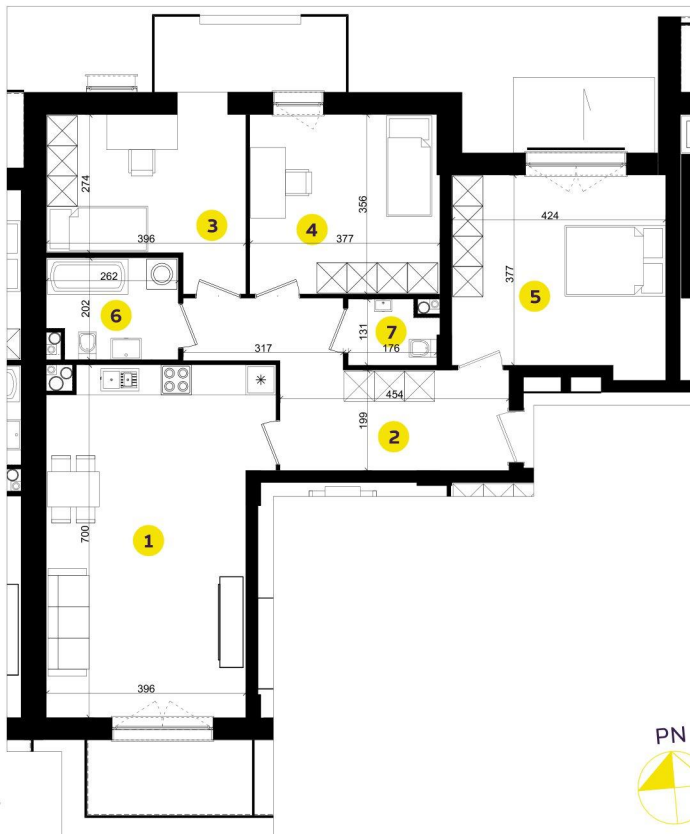

MIESZKANIE B2D

Pow.: 89,50m²

Piętro: 1

**NOWE
ZŁOTNO**

1. Salon z aneksem	28,39m ²
2. Przedpokój	13,00m ²
3. Pokój	11,71m ²
4. Pokój	13,20m ²
5. Pokój	16,13m ²
6. Łazienka	4,97m ²
7. Łazienka	2,10m ²

Powierzchnia: 89,50m²

Balkon: 4,95m²

Balkon: 5,40m²