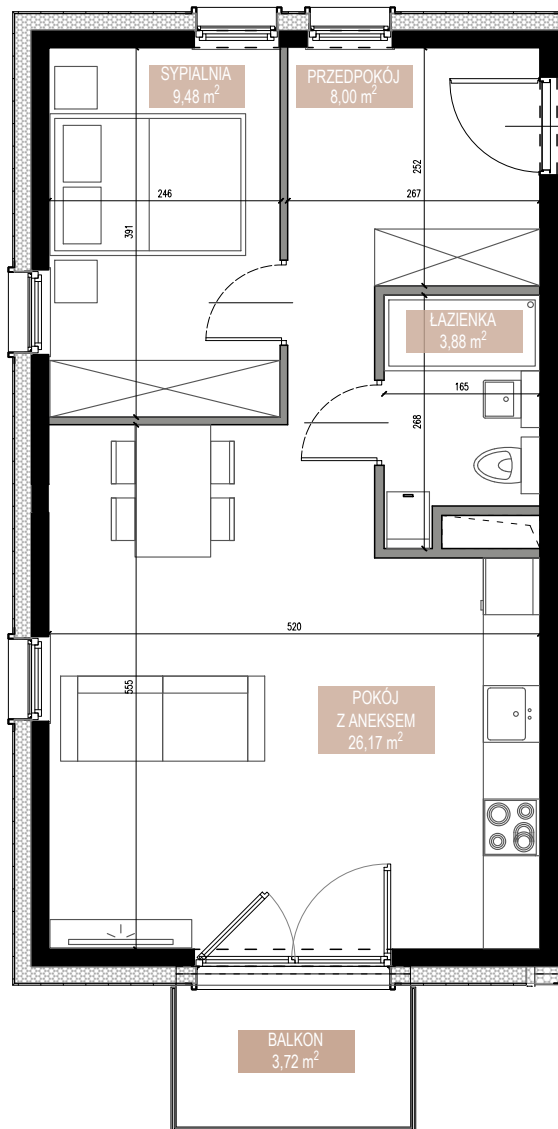

ŚWIERADOWSKA

APARTAMENTY

Budynek	B1
Mieszkanie	SWA/1/21
Powierzchnia	47,53 m ²
Pokoje	2
Piętro	2
Balkon	3,72 m ²