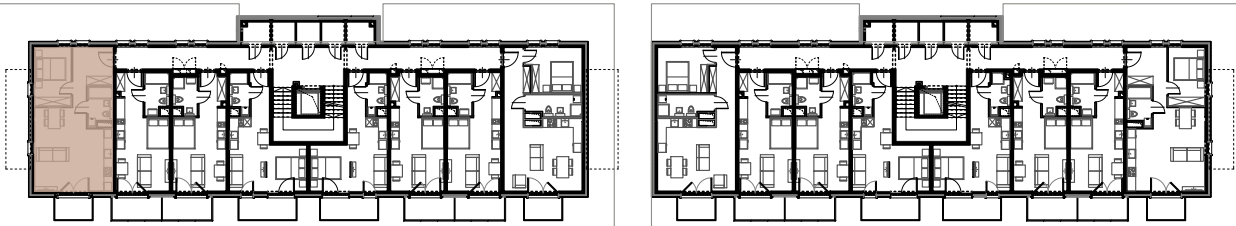

ŚWIERADOWSKA

APARTAMENTY

Budynek	B1
Mieszkanie	SWA/1/21
Powierzchnia	47,53 m ²
Pokoje	2
Piętro	2
Balkon	3,72 m ²