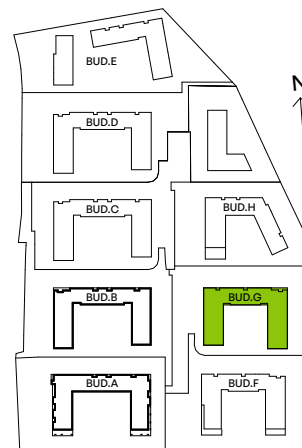

CITY VIBE.

nr G.112

Powierzchnia **58,43 m²**

Piętro 4

Aranżacja mieszkania jest przykładowa

Powierzchnia użytkowa

salon z aneksem kuchennym	23,80 m ²
wc	1,58 m ²
garderoba	1,20 m ²
przedpokój	7,43 m ²
łazienka	3,97 m ²
sypialnia 1	10,83 m ²
sypialnia 2	9,62 m ²
Razem	58,43 m²
+ balkon	5,49 m ²

Rzut kondygnacji Piętro 4

Plan osiedla Budynek G

U nas nigdy nie płacisz za powierzchnię pod ścianami działowymi