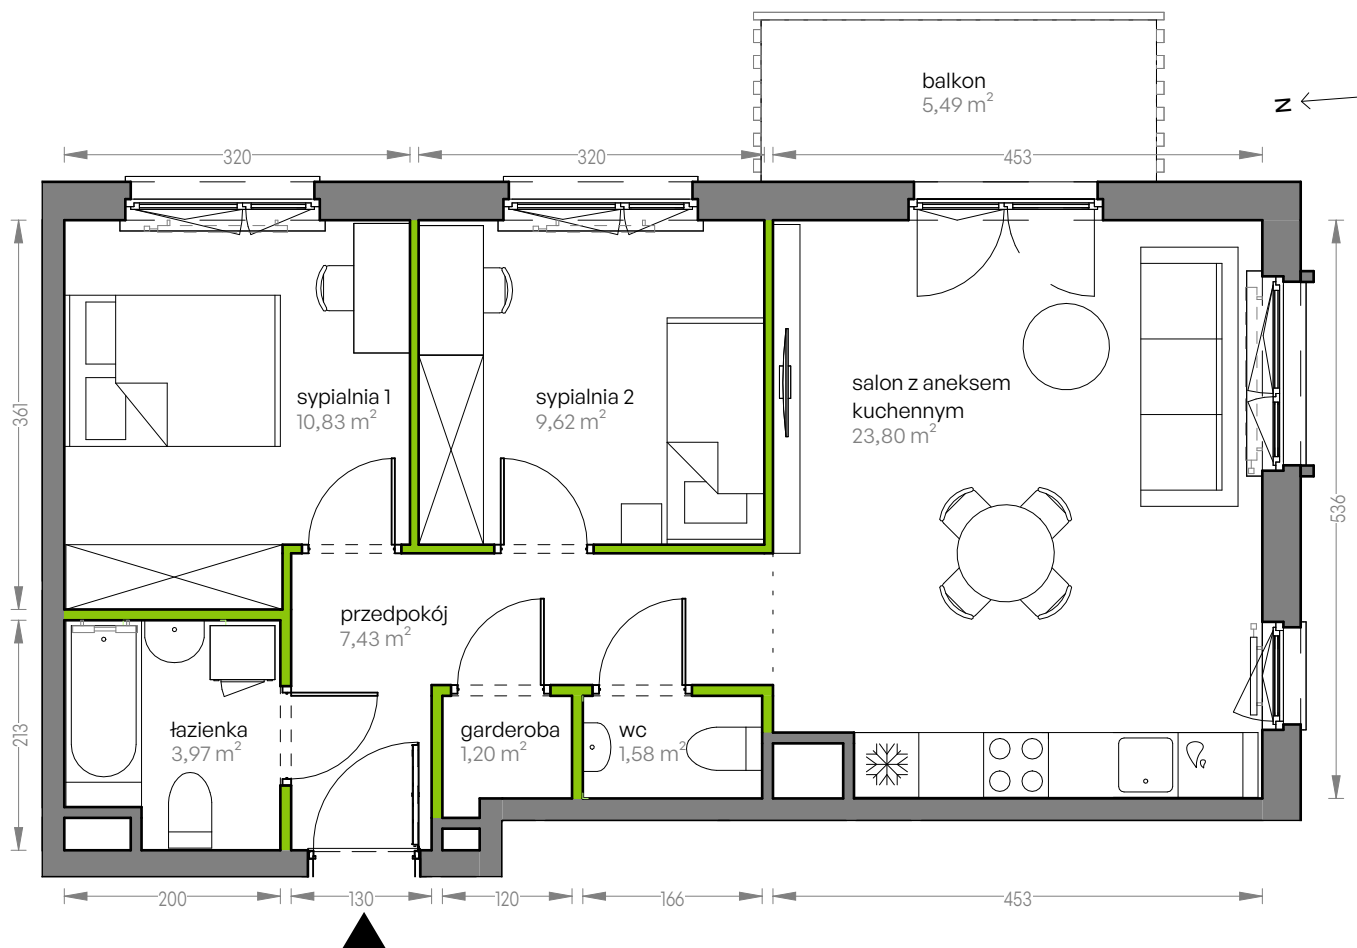

CITY VIBE.

nr G.112

Powierzchnia **58,43 m²**

Piętro 4

Aranżacja mieszkania jest przykładowa

Powierzchnia użytkowa

salon z aneksem kuchennym	23,80 m ²
wc	1,58 m ²
garderoba	1,20 m ²
przedpokój	7,43 m ²
łazienka	3,97 m ²
sypialnia 1	10,83 m ²
sypialnia 2	9,62 m ²
Razem	58,43 m²
+ balkon	5,49 m ²

Rzut kondygnacji Piętro 4

Plan osiedla Budynek G

U nas nigdy nie płacisz za powierzchnię pod ścianami działowymi