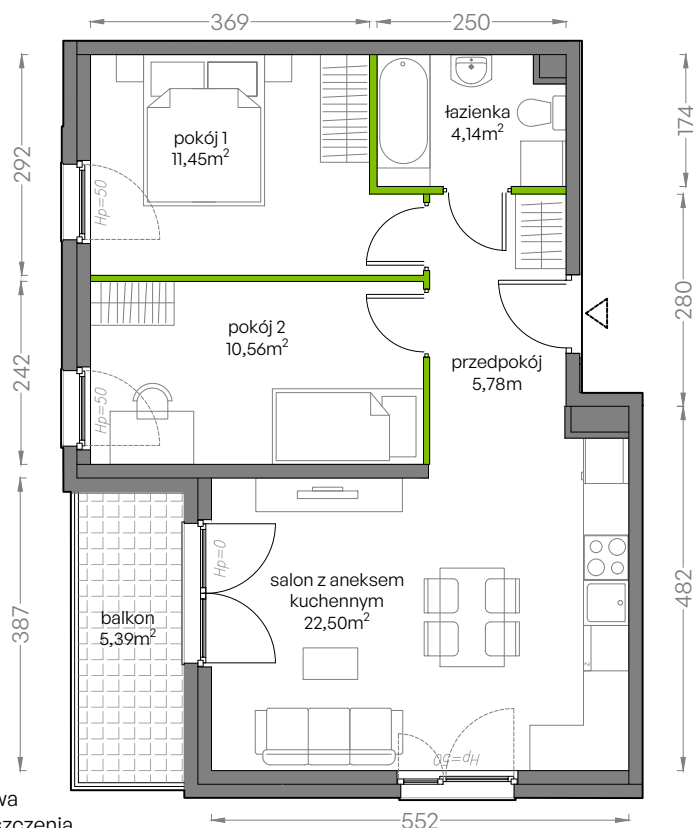

Niepołomicka Vita.

nr A/1/15

Powierzchnia **54,43m²**

Piętro 1

Aranżacja mieszkania jest przykładowa
Podano orientacyjne wymiary pomieszczenia

Powierzchnia **użytkowa**

Rzut kondygnacji **Piętro 1**

Plan osiedla **Budynek A**

salon z aneksem kuchennym	22,50m ²
pokój 1	11,45m ²
pokój 2	10,56m ²
łazienka	4,14m ²
przedpokój	5,78m ²
Razem	54,43m²
+balkon	5,39m ²