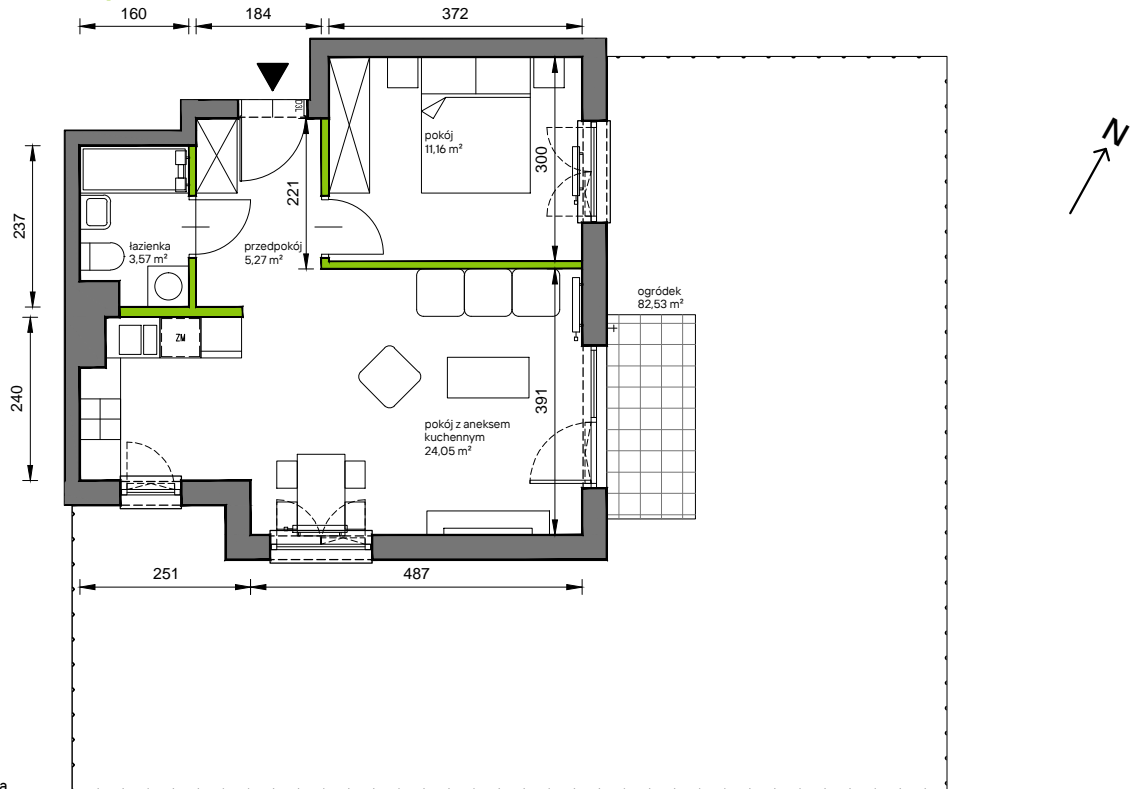

Słoneczne Miasteczko

nr C.001

Powierzchnia **44,05 m²**

Parter

Aranżacja mieszkania jest przykładowa

Powierzchnia **użytkowa**

przedpokój	5,27 m ²
łazienka	3,57 m ²
pokój z aneksem kuchennym	24,05 m ²
pokój	11,16 m ²
Razem	44,05 m²
+ogródek	82,53 m ²

Rzut kondygnacji **Parter**

Plan osiedla **Budynek C**

U nas nigdy nie płacisz za powierzchnię pod ścianami działowymi