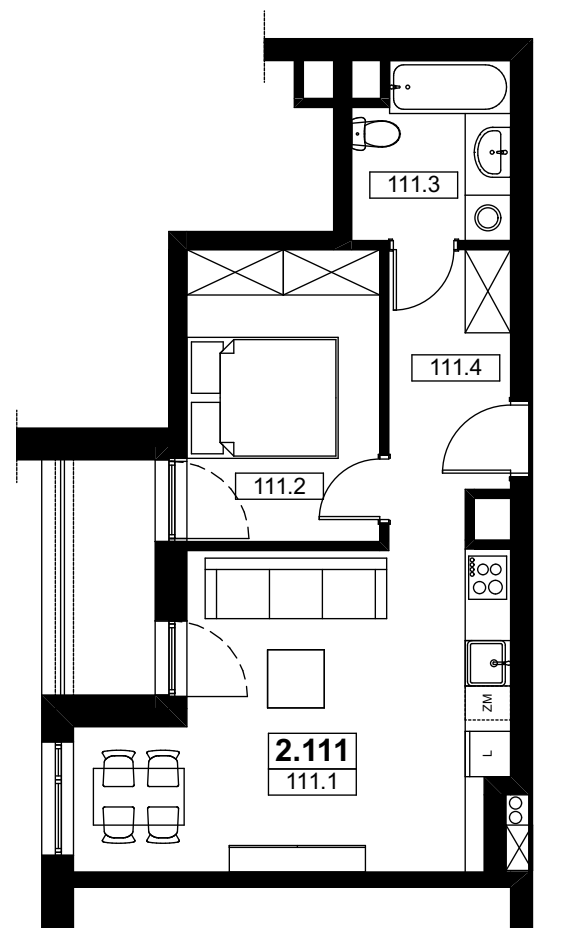

mieszkanie nr : 2.111

6 piętro

kl.2

ŁÓDŹ, UL. WÓLCZAŃSKA 158/160/162

### Powierzchnia mieszkania:

**LOKAL MIESZKALNY 2.111** 40,57m<sup>2</sup>

111.1.POKÓJ Z ANEKSEM KUCHENNYM 20,46m<sup>2</sup>

111.2.POKÓJ 9,72m<sup>2</sup>

111.3.ŁAZIENKA 4,60m<sup>2</sup>

111.4.PRZEDPOKÓJ 5,79m<sup>2</sup>

BALKON 3,73m<sup>2</sup>

### Lokalizacja mieszkania

*UWAGA: Zasady pomiaru powierzchni użytkowej wynikają z normy PN-ISO 9836-1997, a wymiary podane są z tynkami wewnętrznymi. Niniejsze materiały nie stanowią oferty w rozumieniu Kodeksu cywilnego, a przedstawione w nich informacje mają wyłącznie charakter poglądowy i mogą ulec zmianie. Wyposażenie przedstawione na rysunku ma charakter informacyjny i przykładowy. Ściany zaznaczone linią przerywaną mogą zostać wykonane za dodatkową opłatą na życzenie klienta.*