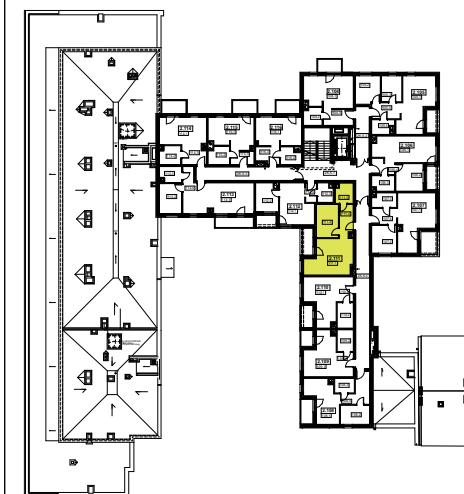

mieszkanie nr : 2.111

6 piętro

kl.2

ŁÓDŹ, UL. WÓLCZAŃSKA 158/160/162

### Powierzchnia mieszkania:

**LOKAL MIESZKALNY 2.111** 40,57m<sup>2</sup>

111.1.POKÓJ Z ANEKSEM KUCHENNYM 20,46m<sup>2</sup>

111.2.POKÓJ 9,72m<sup>2</sup>

111.3.ŁAZIENKA 4,60m<sup>2</sup>

111.4.PRZEDPOKÓJ 5,79m<sup>2</sup>

BALKON 3,73m<sup>2</sup>

### Lokalizacja mieszkania

*UWAGA: Zasady pomiaru powierzchni użytkowej wynikają z normy PN-ISO 9836-1997, a wymiary podane są z tynkami wewnętrznymi. Niniejsze materiały nie stanowią oferty w rozumieniu Kodeksu cywilnego, a przedstawione w nich informacje mają wyłącznie charakter poglądowy i mogą ulec zmianie. Wyposażenie przedstawione na rysunku ma charakter informacyjny i przykładowy. Ściany zaznaczone linią przerywaną mogą zostać wykonane za dodatkową opłatą na życzenie klienta.*