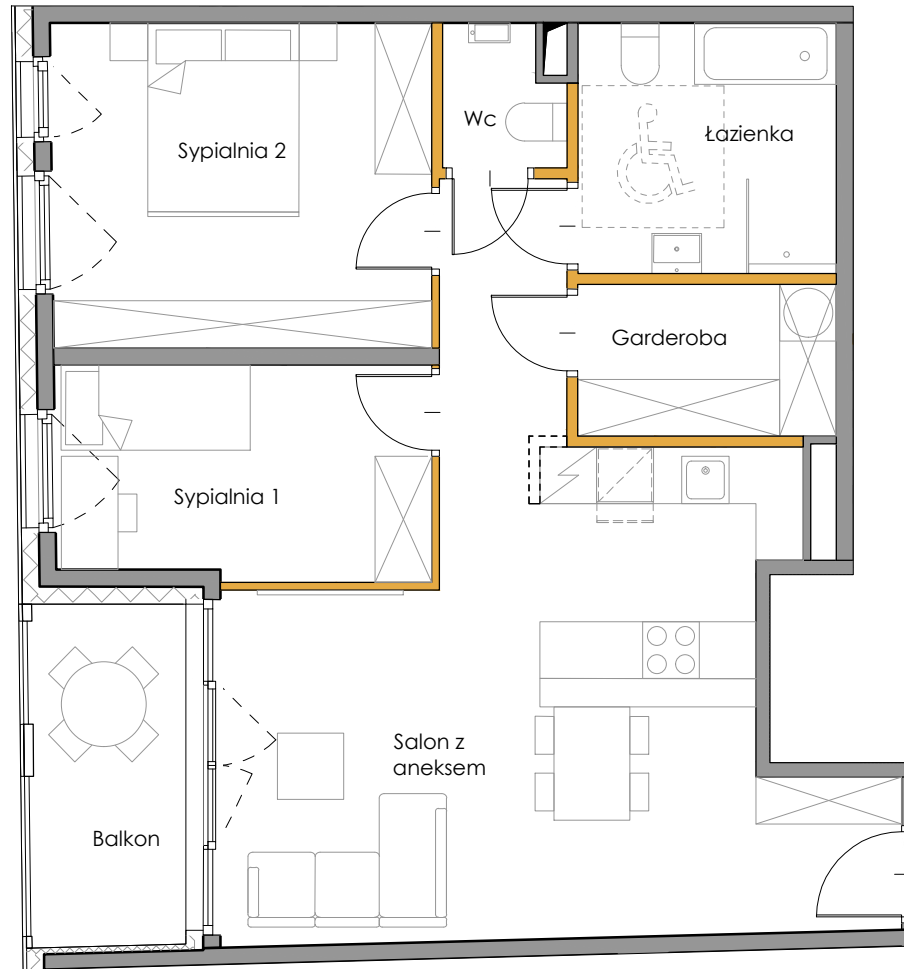

- ściany stałe
- ściany działowe
- propozycja aranżacji

Soho

RESIDENCE

A

I PIĘTRO

MIESZKANIE 6

Salon z aneksem kuchennym	32,56 m²
Sypialnia 1	8,74 m²
Sypialnia 2	13,61 m²
Wc	1,72 m²
łazienka	7,09 m²
Garderoba	4,26 m²
Powierzchnia użytkowa	67,98 m²
Balkon	6,60 m²