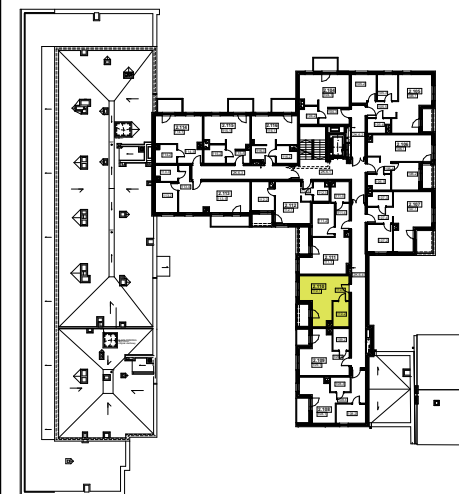

mieszkanie nr : 2.110

6 piętro

kl.2

ŁÓDŹ, UL. WÓLCZAŃSKA 158/160/162

### Powierzchnia mieszkania:

**LOKAL MIESZKALNY 2.110** 28,28m<sup>2</sup>

110.1.POKÓJ Z ANEKSEM KUCHENNYM 17,23m<sup>2</sup>

110.2.ŁAZIENKA 5,42m<sup>2</sup>

110.3.PRZEDPOKÓJ 5,63m<sup>2</sup>

BALKON 3,64m<sup>2</sup>

### Lokalizacja mieszkania

*UWAGA: Zasady pomiaru powierzchni użytkowej wynikają z normy PN-ISO 9836-1997, a wymiary podane są z tynkami wewnętrznymi. Niniejsze materiały nie stanowią oferty w rozumieniu Kodeksu cywilnego, a przedstawione w nich informacje mają wyłącznie charakter poglądowy i mogą ulec zmianie. Wyposażenie przedstawione na rysunku ma charakter informacyjny i przykładowy. Ściany zaznaczone linią przerywaną mogą zostać wykonane za dodatkową opłatą na życzenie klienta.*