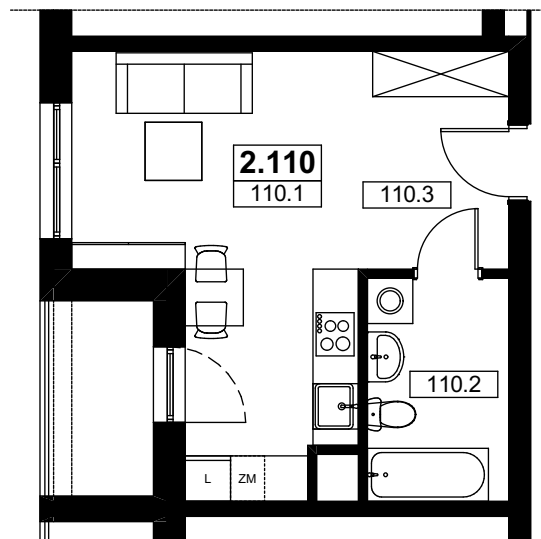

mieszkanie nr : 2.110

6 piętro

kl.2

ŁÓDŹ, UL. WÓLCZAŃSKA 158/160/162

### Powierzchnia mieszkania:

**LOKAL MIESZKALNY 2.110** 28,28m<sup>2</sup>

110.1.POKÓJ Z ANEKSEM KUCHENNYM 17,23m<sup>2</sup>

110.2.ŁAZIENKA 5,42m<sup>2</sup>

110.3.PRZEDPOKÓJ 5,63m<sup>2</sup>

BALKON 3,64m<sup>2</sup>

### Lokalizacja mieszkania

*UWAGA: Zasady pomiaru powierzchni użytkowej wynikają z normy PN-ISO 9836-1997, a wymiary podane są z tynkami wewnętrznymi. Niniejsze materiały nie stanowią oferty w rozumieniu Kodeksu cywilnego, a przedstawione w nich informacje mają wyłącznie charakter poglądowy i mogą ulec zmianie. Wyposażenie przedstawione na rysunku ma charakter informacyjny i przykładowy. Ściany zaznaczone linią przerywaną mogą zostać wykonane za dodatkową opłatą na życzenie klienta.*