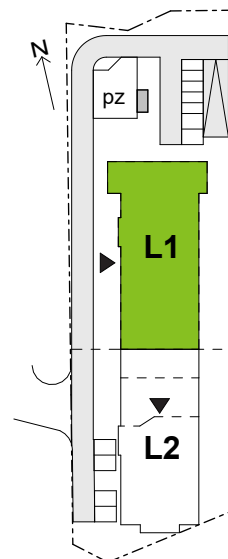

Legnicka Vita

L1/7/74

Powierzchnia **60.58 m²**

Piętro 7

Aranżacja mieszkania jest przykładowa

Powierzchnia użytkowa

korytarz	9.99 m ²
salon+aneks	24.16 m ²
sypialnia 1	9.63 m ²
sypialnia 2	12.76 m ²
łazienka	4.04 m ²
Razem	60.58 m²
+ balkon	7.68 m ²

Rzut kondygnacji Piętro 7

Plan osiedla Budynek L1

U nas nigdy nie płacisz za powierzchnię pod ścianami działowymi