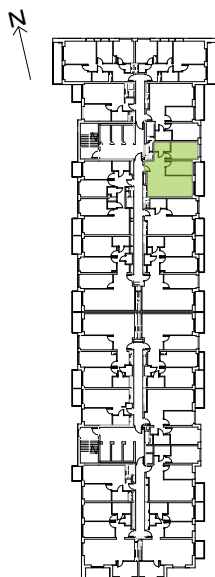

Legnicka Vita

L1/7/74

Powierzchnia **60.58 m²**

Piętro 7

Aranżacja mieszkania jest przykładowa

Powierzchnia użytkowa

korytarz	9.99 m ²
salon+aneks	24.16 m ²
sypialnia 1	9.63 m ²
sypialnia 2	12.76 m ²
łazienka	4.04 m ²
Razem	60.58 m²
+ balkon	7.68 m ²

Rzut kondygnacji Piętro 7

Plan osiedla Budynek L1

U nas nigdy nie płacisz za powierzchnię pod ścianami działowymi