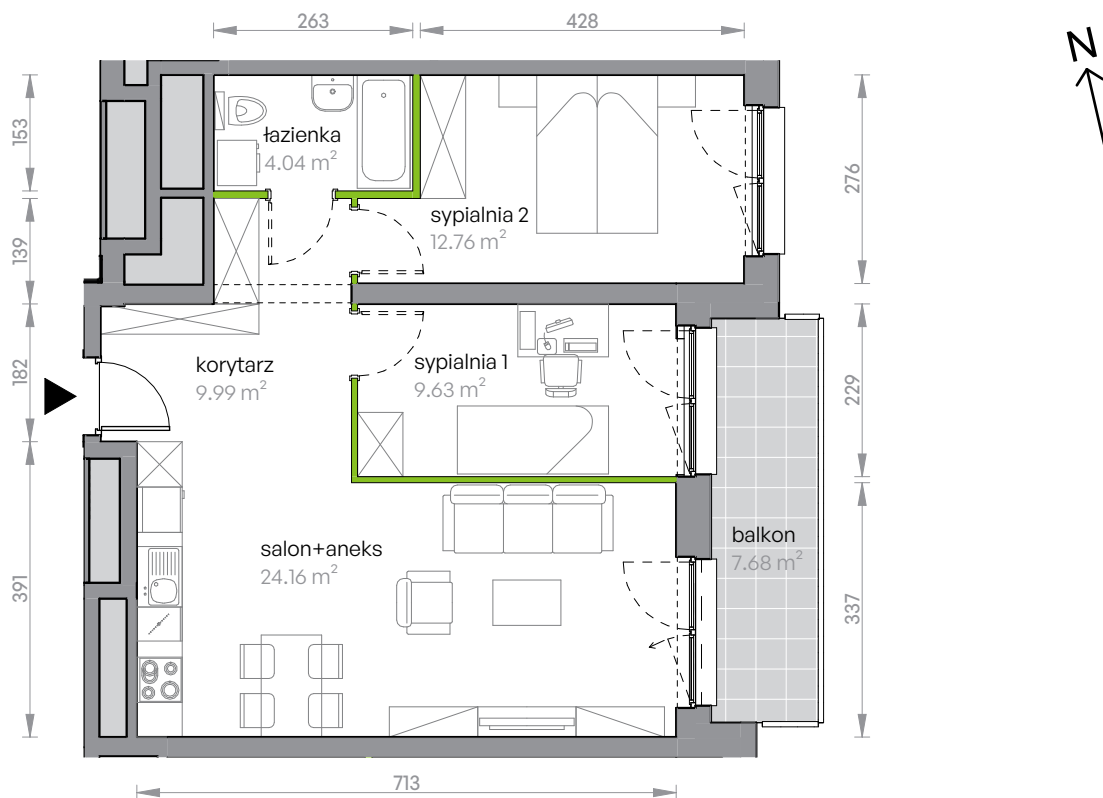

Legnicka Vita

L1/7/74

Powierzchnia **60.58 m²**

Piętro 7

Aranżacja mieszkania jest przykładowa

Powierzchnia użytkowa

korytarz	9.99 m ²
salon+aneks	24.16 m ²
sypialnia 1	9.63 m ²
sypialnia 2	12.76 m ²
łazienka	4.04 m ²
Razem	60.58 m²
+ balkon	7.68 m ²

Rzut kondygnacji Piętro 7

Plan osiedla Budynek L1

U nas nigdy nie płacisz za powierzchnię pod ścianami działowymi