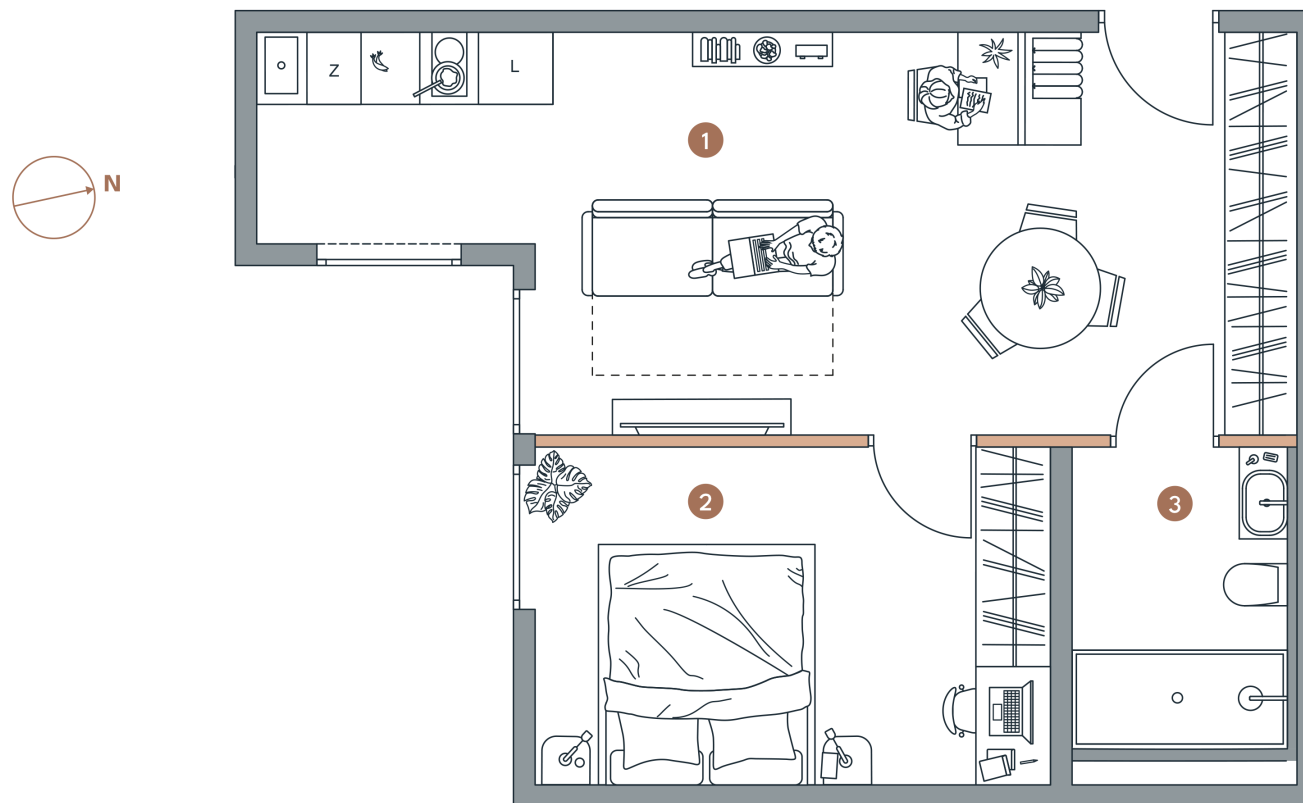

Lokal

Powierzchnia

Piętro

Pokoje

Powierzchnie

3.1

41,48M²

3

2

1 . Pokój z aneks. kuch. 25,06 m²

2 . Łazienka 4,52 m²

3 . Pokój 11,90 m²

SUMA 41,48 m²

LEGENDA

Ściany niedemontowane

Ściany możliwe do demontażu