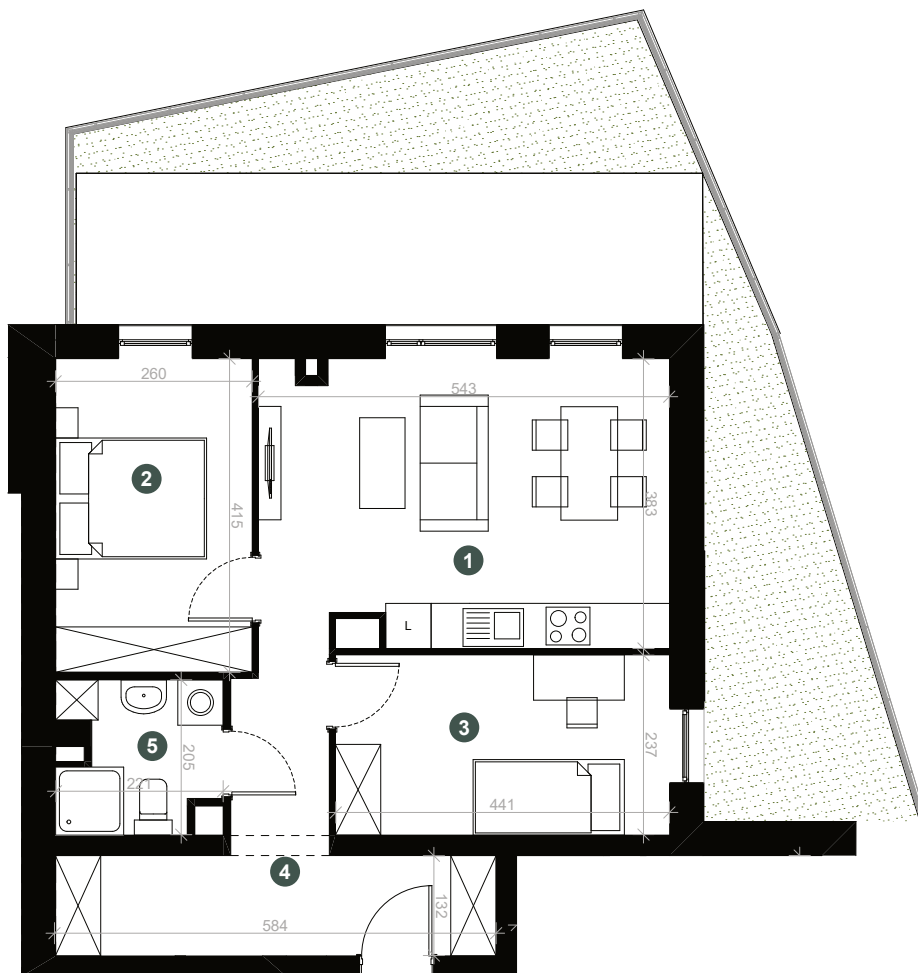

# GN

Pogonowskiego

Pow.: 56,79 m<sup>2</sup>

Piętro: 0

1. Salon z aneksem kuchennym	19,81 m <sup>2</sup>
2. Sypialnia	10,79 m <sup>2</sup>
3. Pokój	10,54 m <sup>2</sup>
4. Korytarz	11,60 m <sup>2</sup>
5. Łazienka	4,05 m <sup>2</sup>

<b>Powierzchnia:</b>	<b>56,79 m<sup>2</sup></b>
<b>Balkon:</b>	<b>16,58 m<sup>2</sup></b>
<b>Taras:</b>	<b>23,54 m<sup>2</sup></b>