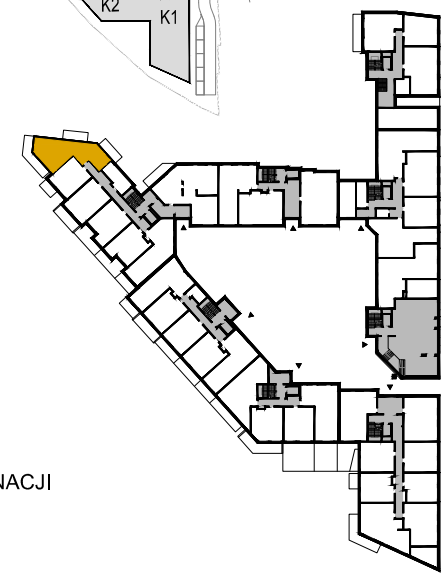

SYTUACJA

RZUT KONDYGNACJI

Mieszkanie 113

Piętro	1
Klatka	K4
Liczba pokoi	3
Przedpokój	8,86 m ²
Salon z aneksem	25,25 m ²
Sypialnia 1	9,05 m ²
Sypialnia 2	13,64 m ²
Łazienka	5,48 m ²
Balkon 1	
Balkon 2	
Balkon 3	
Powierzchnia użytkowa	62,28 m²
Powierzchnia całkowita	64,88 m²