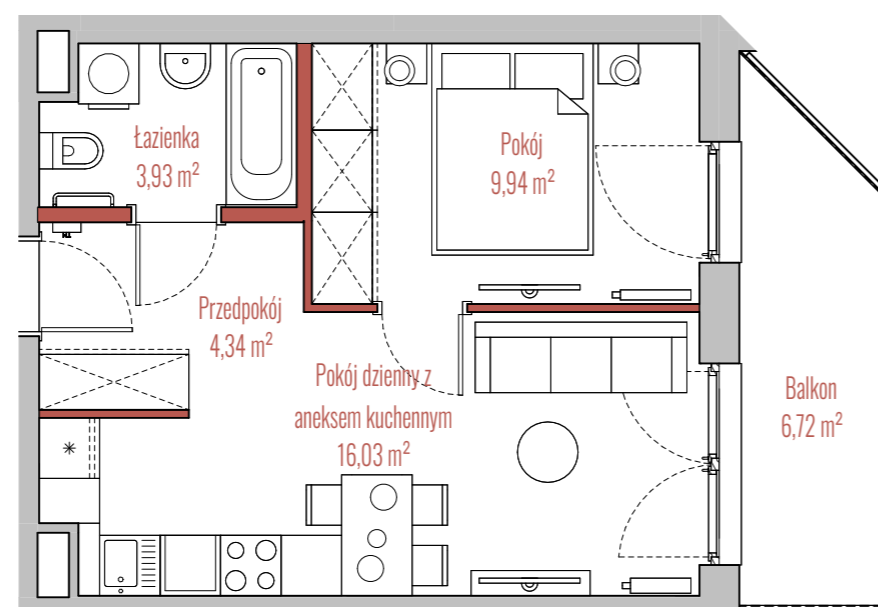

osiedle
JUJU

BUDYNEK

RZUT

PRZEKRÓJ

INFORMACJE O LOKALU

Budynek	A
Klatka	3
Piętro	I PIĘTRO
Numer lokalu	42

ZESTAWIENIE POWIERZCHNI

Pokój	9,94 m ²
Pokój dzienny z aneksem kuchennym	16,03 m ²
Przedpokój	4,34 m ²
Łazienka	3,93 m ²
Powierzchnia użytkowa:	34,24 m ²
Balkon	6,72 m ²

- ściany działowe
- szachty, ściany nośne i międzylokalowe