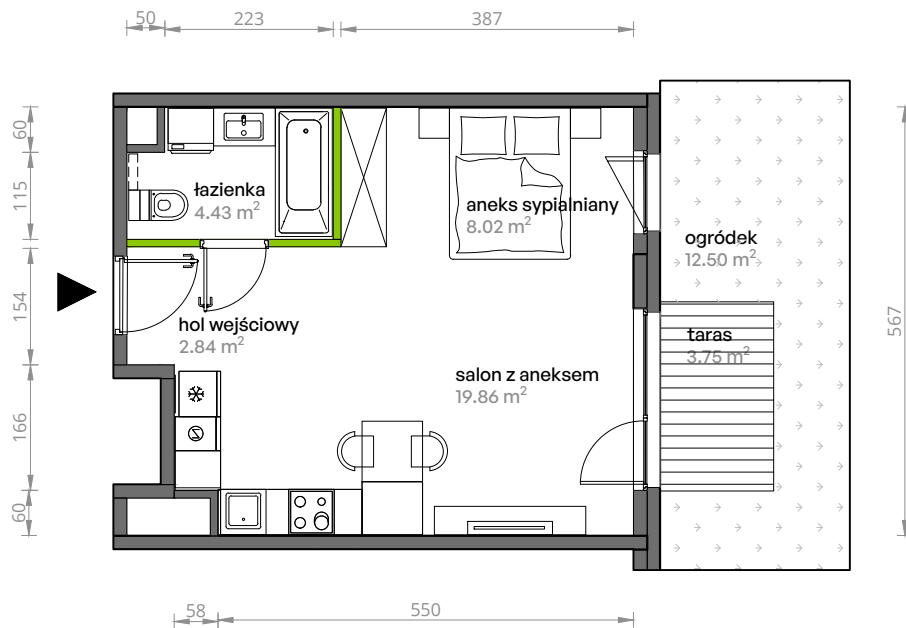

Aleje Praskie.

nr 1

Powierzchnia **35,15 m²**

Parter

Aranżacja mieszkania jest przykładowa.

Powierzchnia użytkowa

hol wejściowy	2.84 m ²
łazienka	4.43 m ²
aneks sypialniany	8.02 m ²
salon z aneksem	19.86 m ²
Razem	35.15 m²
+taras	3.75 m ²
+ogródek	12.50 m ²

Rzut kondygnacji Parter

Plan osiedla Budynek 5

U nas nigdy nie płacisz za powierzchnię pod ścianami działowymi.