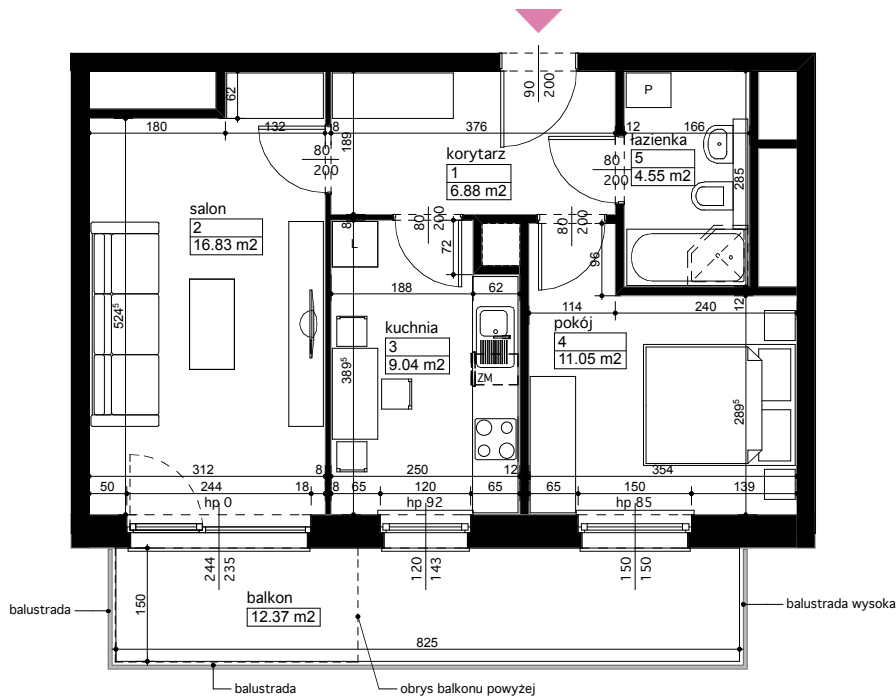

Lokalizacja osiedla

Położenie budynku

Skala 1:4000

Położenie mieszkania

Skala 1:2500

MAJTA
WOŁKOWYSKA

BUDYNEK MIESZKALNY
WIELORODZINNY
UL. WOŁKOWYSKA
W POZNANIU

SKALA 1:100

Wymiary podano w świetle ścian surowych, powierzchnie podano w świetle ścian otynkowanych.

OPIS MIESZKANIA:

Numer: **B/2/1/4**
Powierzchnia: 48,35 m²
Kondygnacja: Piętro +1
Struktura: 2 pokoje z kuchnią
Cena brutto:
Cena brutto/m²: