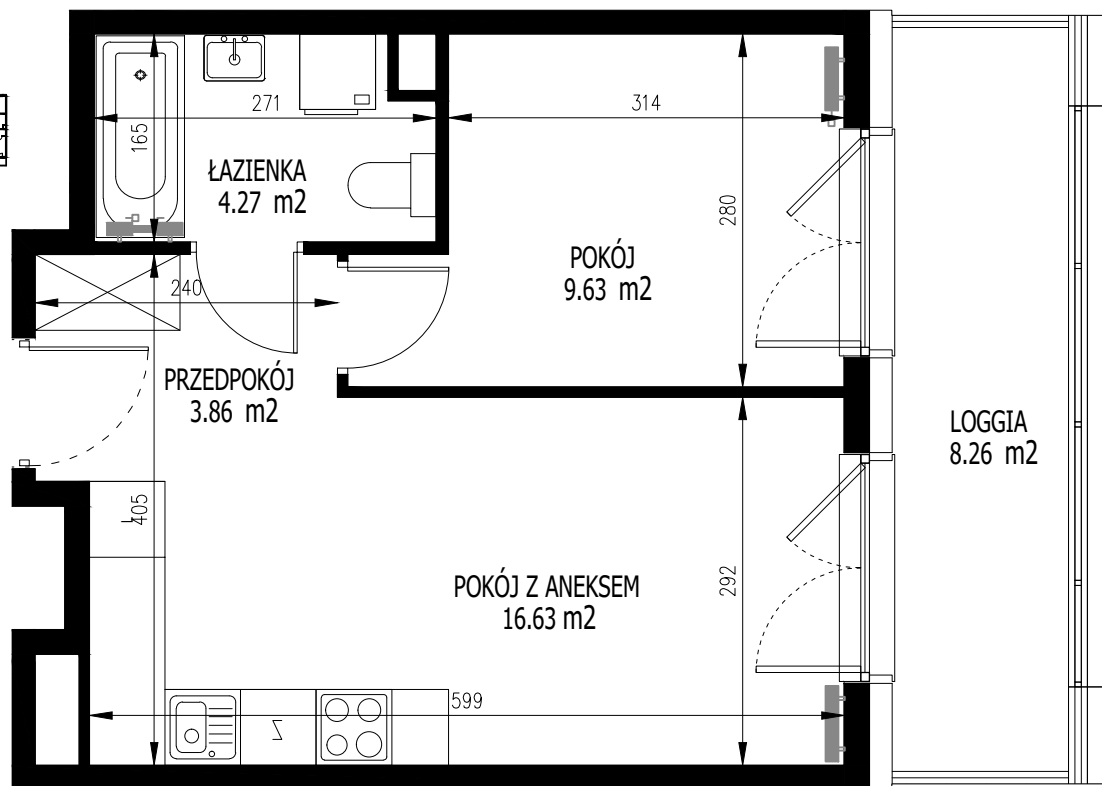

KRAKOWSKIE TARASY

ul. Krakowska 88

BIURO SPRZEDAŻY
ul. Krakowska 88, 50-427 Wrocław
tel. 71 740 00 14

krakowskietarasy@ims-budownictwo.pl

www.ims-budownictwo.pl

Nr mieszkania	Klatka	Piętro	Liczba pokoi	Powierzchnia [m ²]	Powierzchnia loggi [m ²]
2	1	parter	2	34,39	8,26

LOKALIZACJA W BUDYNKU

Ostateczna powierzchnia lokali zostanie określona na podstawie pomiaru powykonawczego.
Załączony rzut należy traktować poglądowo, jest on prezentowany w celu przedstawienia rozkładu funkcjonalnego pomieszczeń w obrębie lokalu.
Powierzchnię podano dla budynku w stanie wykończonym, na poziomie podłogi.
Do powierzchni kondygnacji nie są wliczane szachty instalacyjne wraz z ich obudową i wykończeniem oraz ścianki działowe.