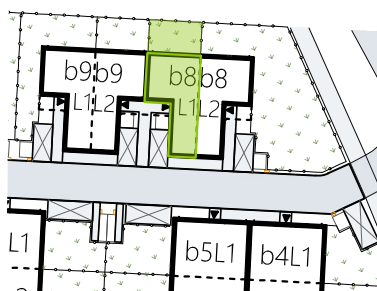

Ogrody Wojszyce.

b8.L1

Powierzchnia 118,09 m²

Powierzchnia użytkowa

PARTER	54,74 m ²
przedsiónek	6,72 m ²
pom. techniczne	1,40 m ²
toaleta	1,86 m ²
pokój dzienny+aneks	29,00 m ²
garaż	15,76 m ²
PIĘTRO	42,92 m ²
komunikacja	4,35 m ²
pokój 1	10,74 m ²
pokój 2	12,35 m ²
pokój 3	9,66 m ²
łazienka	5,82 m ²
PODDASZE	20,43 m ²
poddasze	20,43 m ²
RAZEM	118,09 m ²
+ ogródek	29,34 m ²

Lokalizacja działki

Plan osiedla