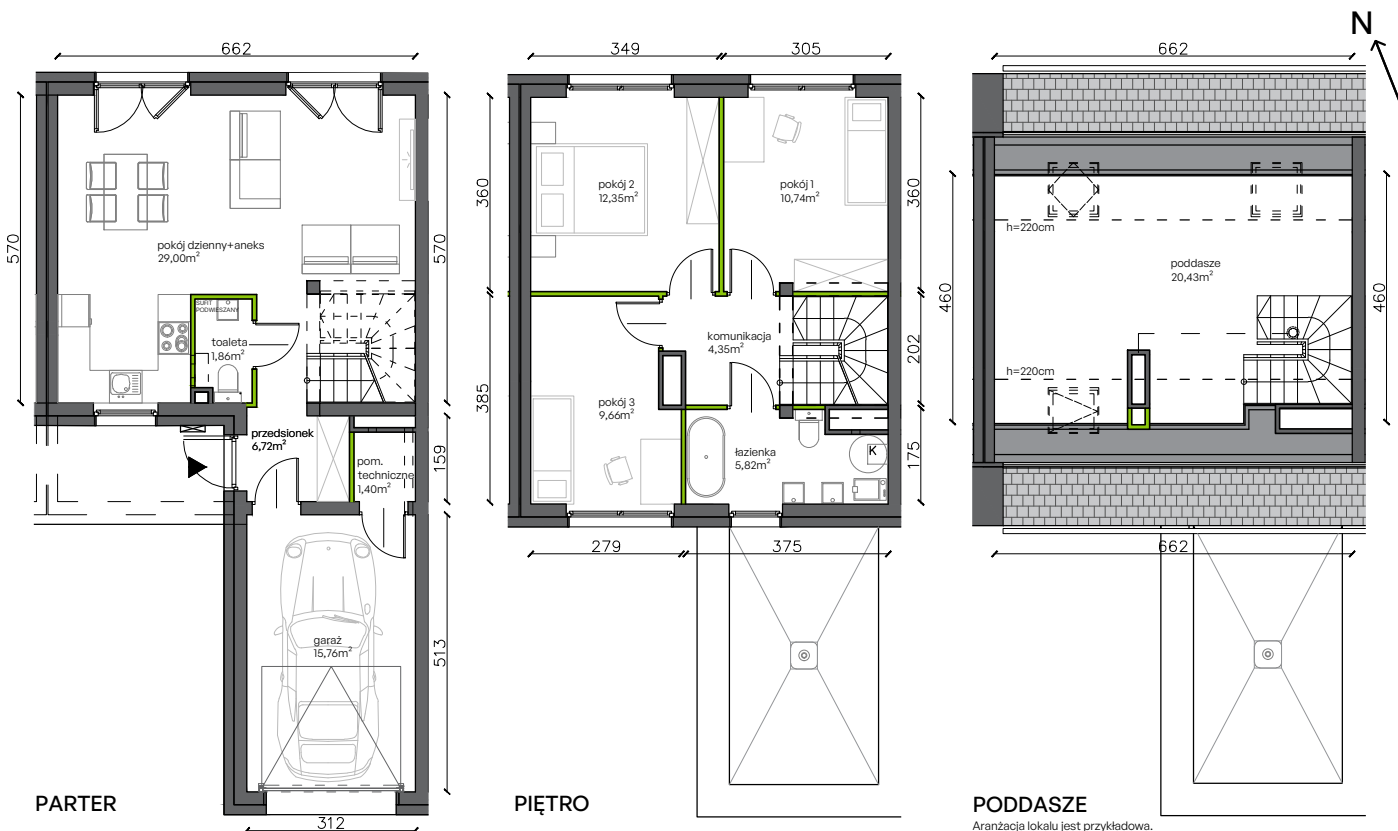

Ogrody Wojszyce.

b8.L1

Powierzchnia 118,09 m²

Powierzchnia użytkowa

PARTER	54,74 m ²
przedsiónek	6,72 m ²
pom. techniczne	1,40 m ²
toaleta	1,86 m ²
pokój dzienny+aneks	29,00 m ²
garaż	15,76 m ²
PIĘTRO	42,92 m ²
komunikacja	4,35 m ²
pokój 1	10,74 m ²
pokój 2	12,35 m ²
pokój 3	9,66 m ²
łazienka	5,82 m ²
PODDASZE	20,43 m ²
poddasze	20,43 m ²
RAZEM	118,09 m ²
+ ogródek	29,34 m ²

Lokalizacja działki

Plan osiedla