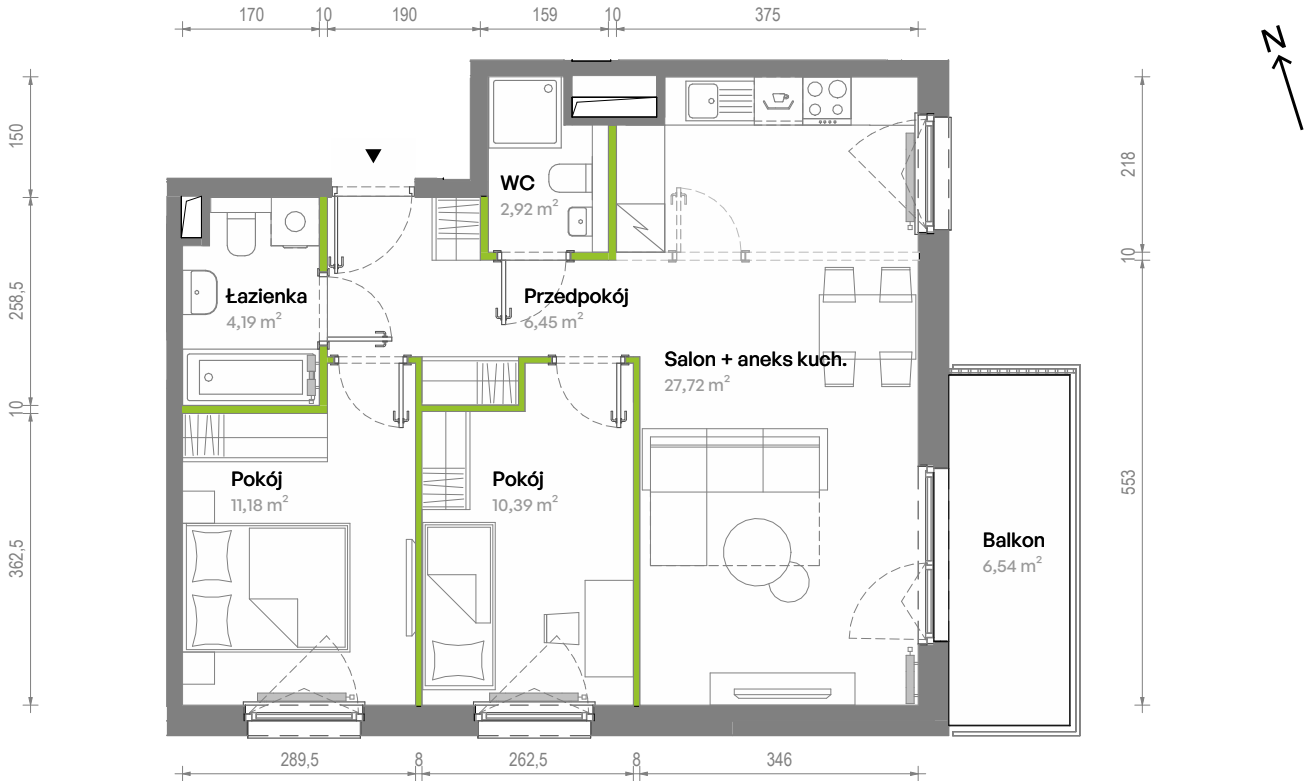

Południe Vita.

nr F1.02.21

Powierzchnia **62,85 m²**

Piętro **2**

Aranżacja mieszkania jest przykładowa.
Podano orientacyjne wymiary pomieszczeń.

Powierzchnia **użytkowa**

Rzut kondygnacji **Piętro 2**

Plan osiedla **Budynek F1**

Przedpokój	6,45 m ²
Salon + aneks kuch.	27,72 m ²
Pokój	10,39 m ²
Pokój	11,18 m ²
Łazienka	4,19 m ²
WC	2,92 m ²
Razem	62,85 m²
+ Balkon	6,54 m ²

U nas nigdy nie płacisz za powierzchnię pod ścianami działowymi