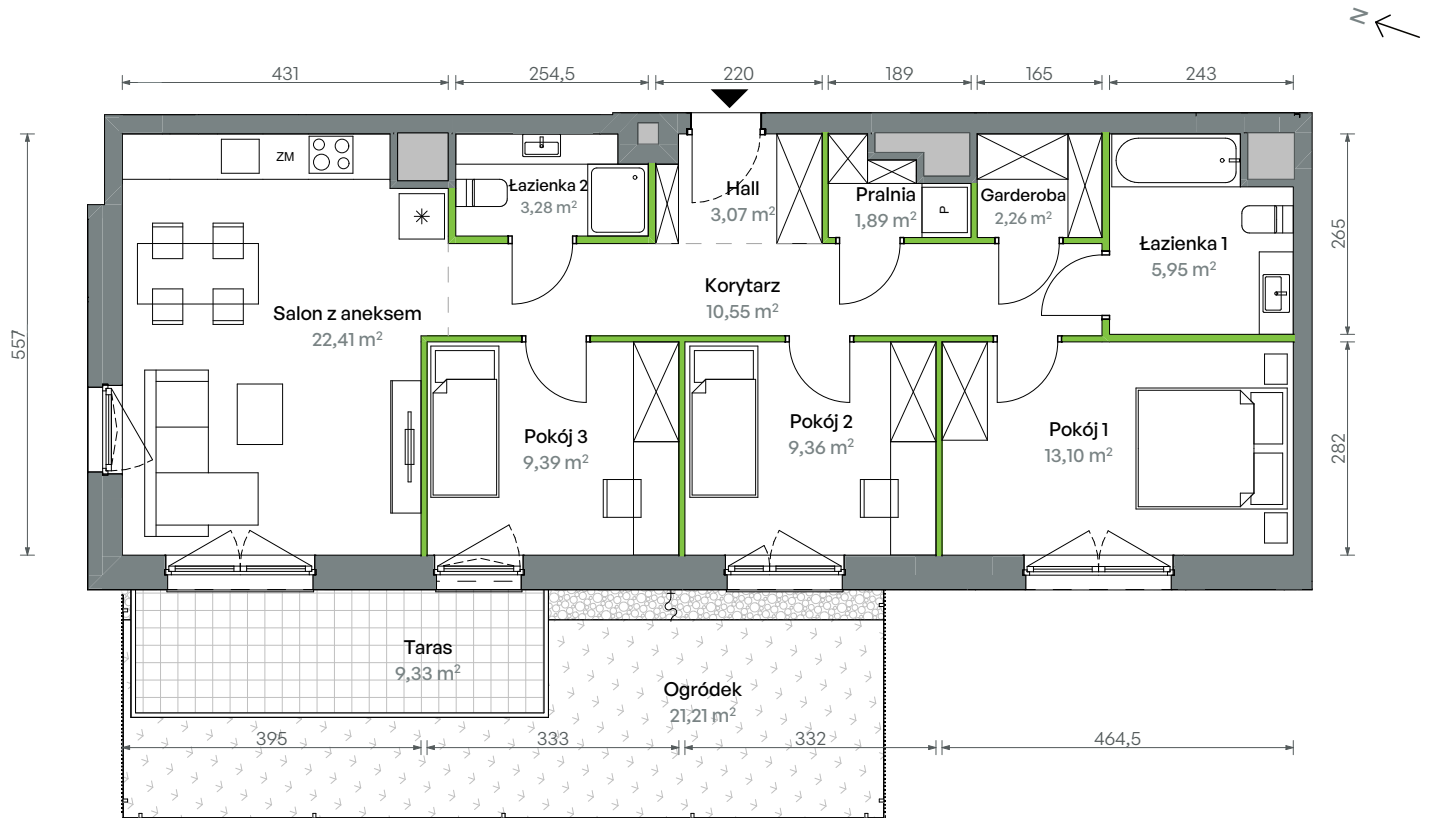

# Oliwska Vita.

nr 1/A/1/01

Powierzchnia **81,26 m<sup>2</sup>**

Parter

Aranżacja mieszkania jest przykładowa

## Powierzchnia użytkowa

Garderoba	2,26
Hall	3,07
Korytarz	10,55
Łazienka 1	5,95
Łazienka 2	3,28
Pokój 1	13,10
Pokój 2	9,36
Pokój 3	9,39
Pralnia	1,89
Salon z aneksem	22,41
<b>Razem</b>	<b>81,26 m<sup>2</sup></b>
Ogródek	21,21
Taras	9,33

## Plan osiedla Budynek 1

U nas nigdy nie płacisz za powierzchnie pod ścianami działowymi