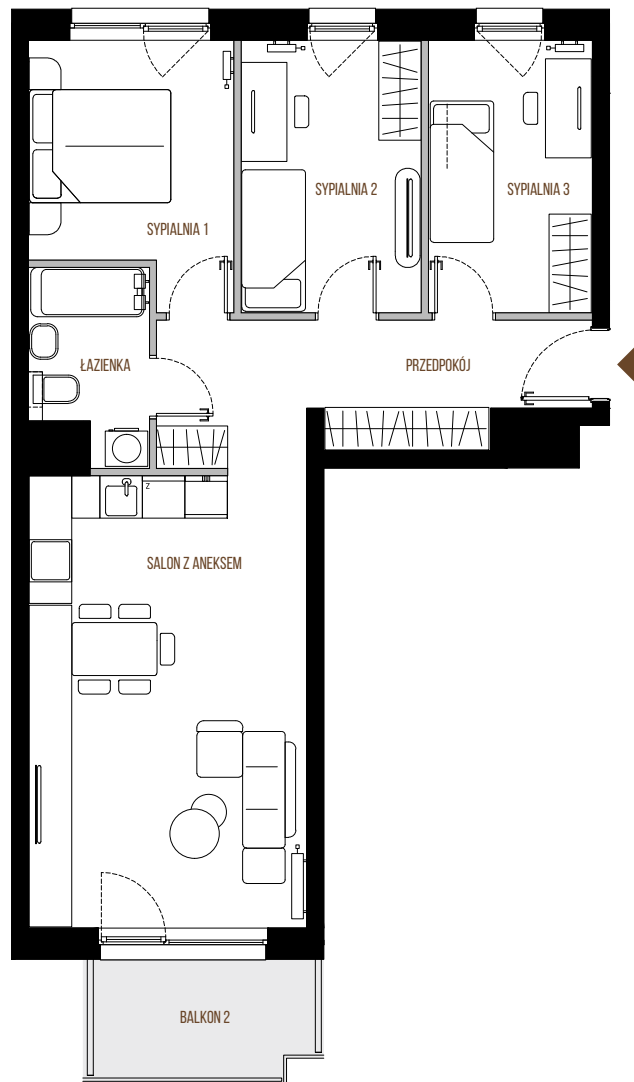

LOKAL NR 170
PIĘTRO 5
KLATKA K5

LICZBA POKOI 4
POW. UŻYTKOWA 70,67 m²
POW. CAŁOŚCIOWA 72,68 m²

- | | | | |
|-------------------|----------------------|----------------|---------------------|
| 1. PRZEDPOKÓJ | 11,12 m ² | 5. SYPIALNIA 3 | 9,36 m ² |
| 2. SALON Z ANEKS. | 25,70 m ² | 6. ŁAZIENKA | 4,32 m ² |
| 3. SYPIALNIA 1 | 10,08 m ² | BALKON 1 | |
| 4. SYPIALNIA 2 | 10,09 m ² | | |

SITUACJA

RZUT LOKALU

RZUT KONDYGNACJI