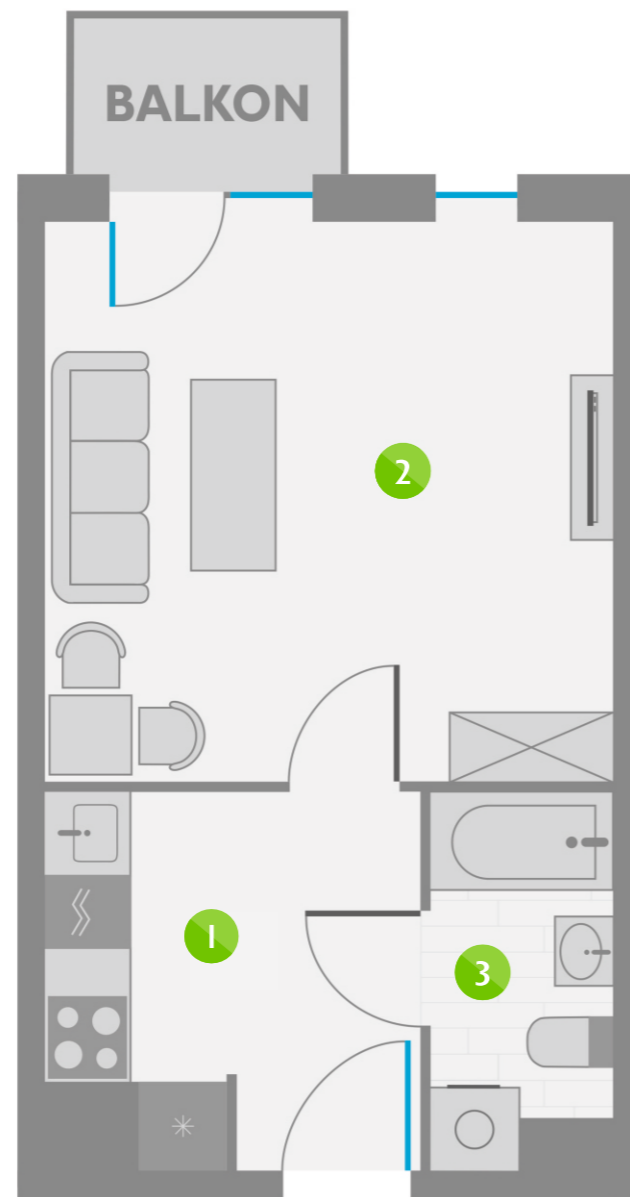

Os. Lotnictwa Polskiego 12

14

PIĘTRO 2

4	P. 1
14	P. 2
24	P. 3
34	P. 4
44	P. 5
54	P. 6
64	P. 7
74	P. 8

ZESTAWIENIE POMIESZCZEŃ:

1	KORYTARZ Z ANEKSEM KUCHENNYM	6,96 m ²
2	POKÓJ	16,70 m ²
3	ŁAZIENKA	3,38 m ²
ŁĄCZNIE:		27,04 m ²

USYTUOWANIE LOKALU: