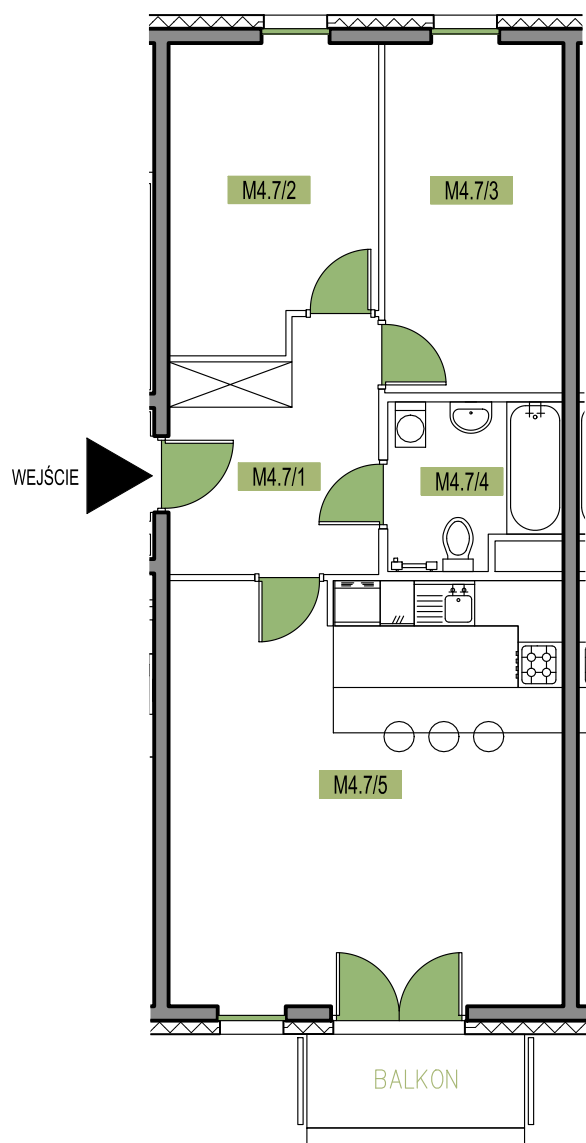

Wymiary rzeczywiste mogą różnić się od podanych na rzucie lokalu. Rzut nie stanowi oferty handlowej w rozumieniu kodeksu cywilnego.

osiedle  
symbioza

osiedlesymbioza.pl

adres:

ul. Sołtysowska 37A  
31-589 Kraków

tel.:

12 307 37 77

e-mail:

sprzedaz@osiedlesymbioza.pl

Mieszkania 3-pokojowe

budynek:	2
kondygnacja:	4
mieszkanie:	7

powierzchnia:	63,28 m <sup>2</sup>
M4.7/1 przedpokój	8,33 m <sup>2</sup>
M4.7/2 pokój	10,57 m <sup>2</sup>
M4.7/3 pokój	10,74 m <sup>2</sup>
M4.7/4 łazienka	4,59 m <sup>2</sup>
M4.7/5 salon z an.k.	29,05 m <sup>2</sup>
balkon	3,57 m <sup>2</sup>