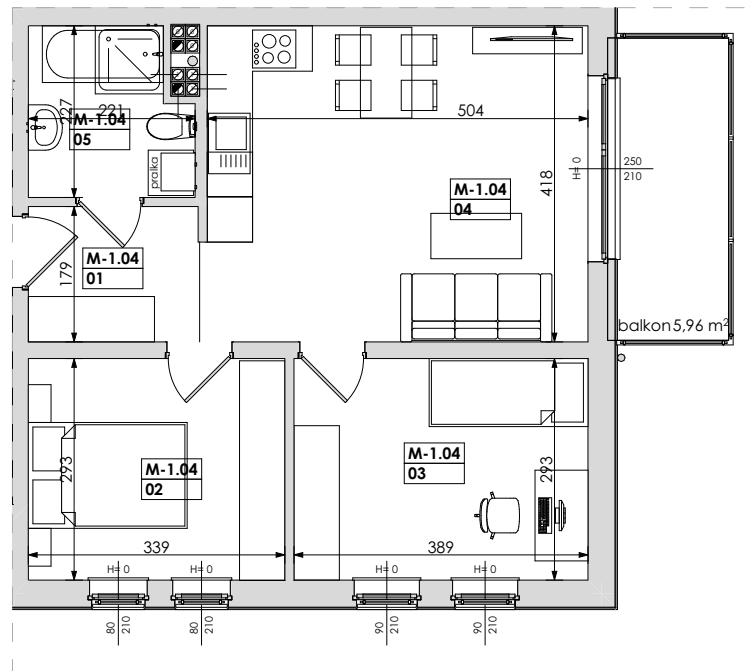

Mieszkanie nr	Nr pom.	Nazwa pomieszczenia	Powierzchnia	Wys.
M-1.04	01	korytarz	4,04	250
	02	pokój	9,94	250
	03	pokój	11,39	250
	04	pokój dz.+aneks k.	21,18	250
	05	łazienka	4,57	250
			51,12 m²	

Powyższe rysunki mają charakter poglądowy. Zastrzegamy sobie prawo do wprowadzenia zmian.

powierzchnia mieszkania 51,12 m²