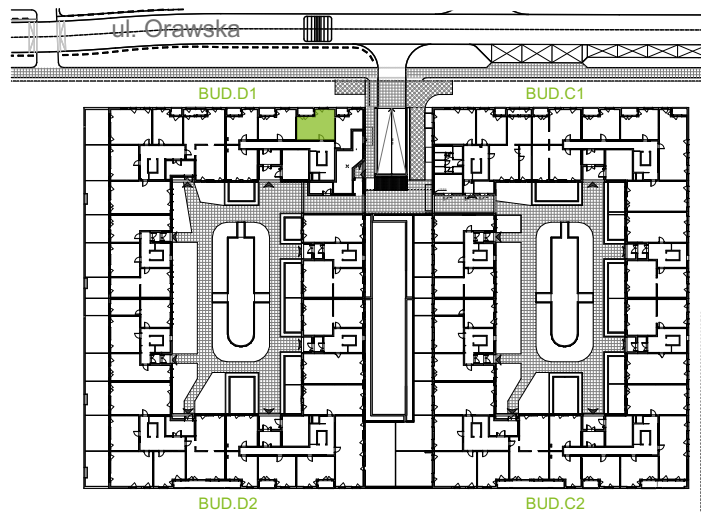

Orawska Vita.

nr D1/C/04

Powierzchnia **38,47 m²**

Piętro **0**

Aranżacja mieszkania jest przykładowa.

Powierzchnia użytkowa

Rzut kondygnacji Parter 0

Komunikacja	4,49 m ²
Łazienka	4,40 m ²
Salon + a.kuch.	17,38 m ²
Sypialnia	12,20 m ²
Razem	38,47 m²
+Loggia	4,02 m ²

U nas nigdy nie płacisz za powierzchnię pod ścianami dzielowymi.