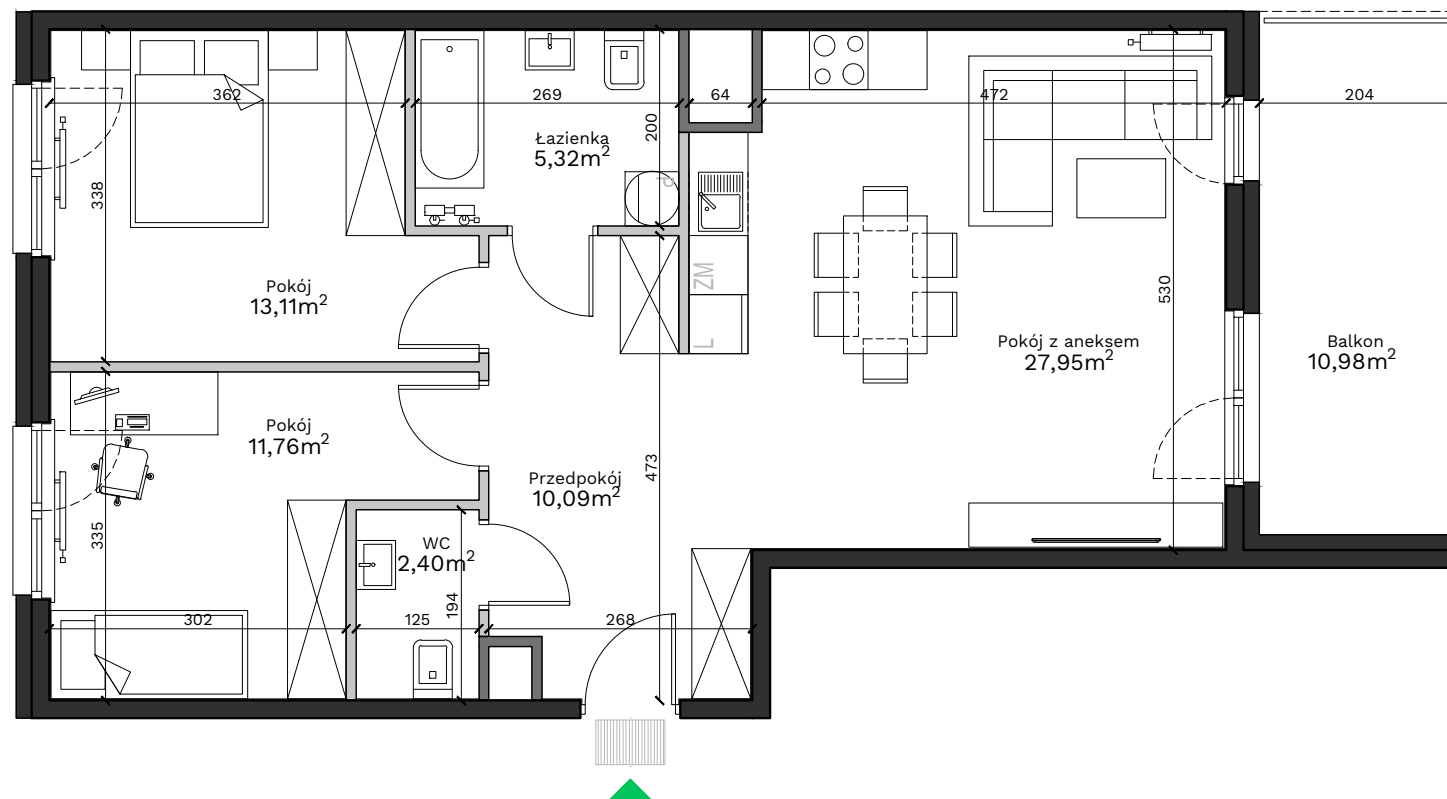

Podedworze 13

Piaski Wielkie

Kraków

Budynek - **A**

Piętro - **1**

Mieszkanie - **41**

Przedpokój	10,09 m ²
Pokój z aneksem	27,95 m ²
Łazienka	5,32 m ²
Pokój	13,11 m ²
Pokój	11,76 m ²
WC	2,40 m ²

Powierzchnia użytkowa 70,63 m²

Balkon 10,98 m²

Uwagi:

Przy obliczaniu powierzchni uwzględniono normę PN-ISO 9836:2015. Powierzchnia balkonu może ulec zmianie o 5%. Wymiary podano w stanie surowym. Przedstawiona aranżacja jest przykładowa, rysunki w tym zakresie mają charakter informacyjny i nie stanowią oferty w rozumieniu przepisów Kodeksu Cywilnego.