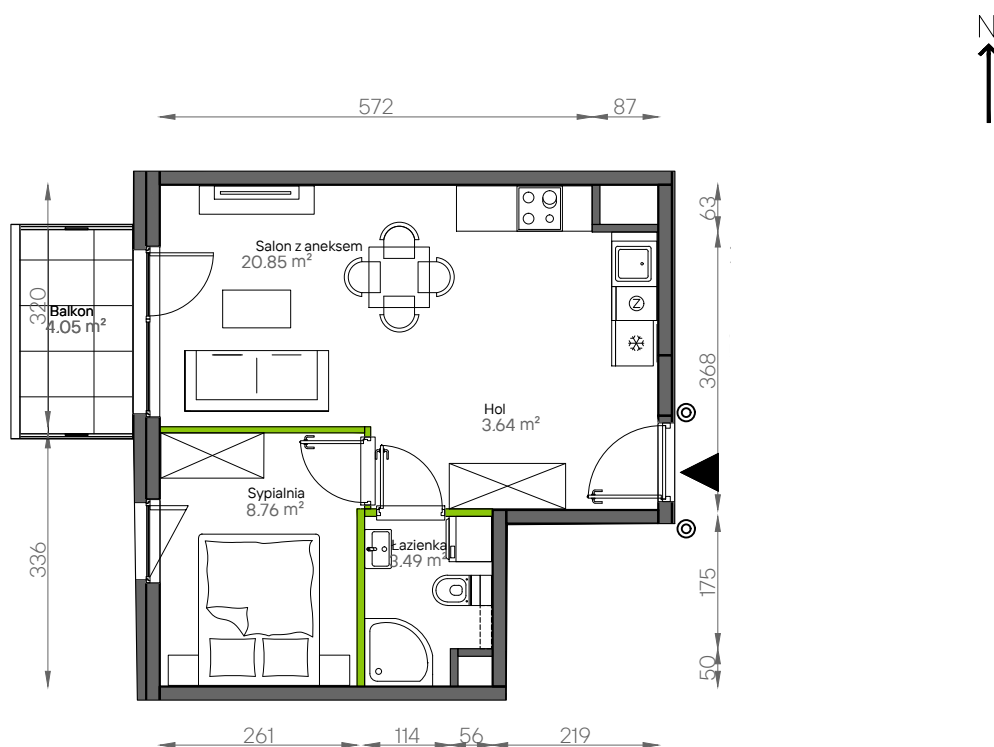

## nr 16

Powierzchnia **36,74 m<sup>2</sup>**

**Piętro 2**

Aranżacja mieszkania jest przykładowa.

### Powierzchnia **użytkowa**

hol wejściowy	3.64 m <sup>2</sup>
salon z aneksem	20.85 m <sup>2</sup>
sypialnia	8.76 m <sup>2</sup>
łazienka	3.49 m <sup>2</sup>
<b>Razem</b>	<b>36.74 m<sup>2</sup></b>
+balkon	4.05 m <sup>2</sup>

### Plan osiedla **Budynek 9**

U nas nigdy nie płacisz za powierzchnię pod ścianami działowymi.