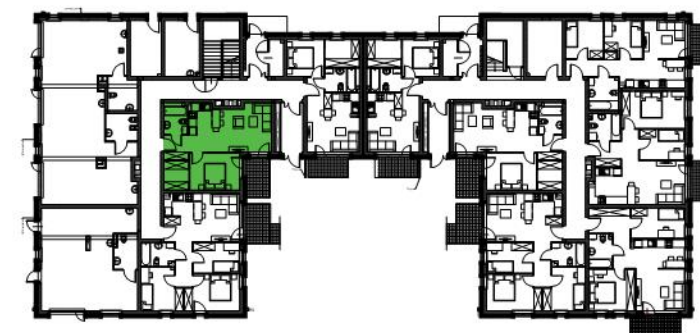

Podziałka podana z tolerancją +/- 5%
Aranżacja mieszkania ma charakter poglądowy.

BUDYNEK 12
RZUT PARTERU

LOKALIZACJA MIESZKANIA

41,80 m²

SIEWIERZ JEZIORNA

Siewierz, ul. Nowomiejska

znajdź mieszkanie na

murapol.pl