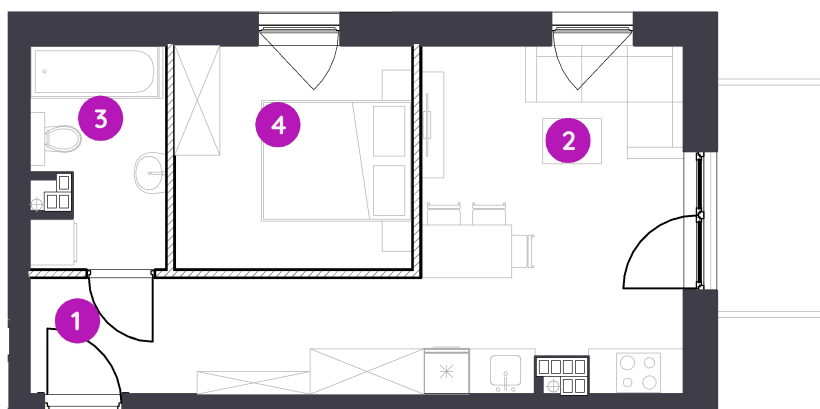

# Murapol Osiedle Faktoria

Łódź | al. 1 Maja

mieszkanie **1.A.2.13**

piętro 2

budynek 1

1 Przedpokój **2,39 m<sup>2</sup>**

2 Salon/Aneks kuchenny **21,26 m<sup>2</sup>**

3 Łazienka **5,01 m<sup>2</sup>**

4 Pokój **9,36 m<sup>2</sup>**

metraż **38,02 m<sup>2</sup>**

balkon **4,50 m<sup>2</sup>**

0 1 2 5 m

Podziałka podana z tolerancją +/- 5%

Aranżacja mieszkania ma charakter podglądowy