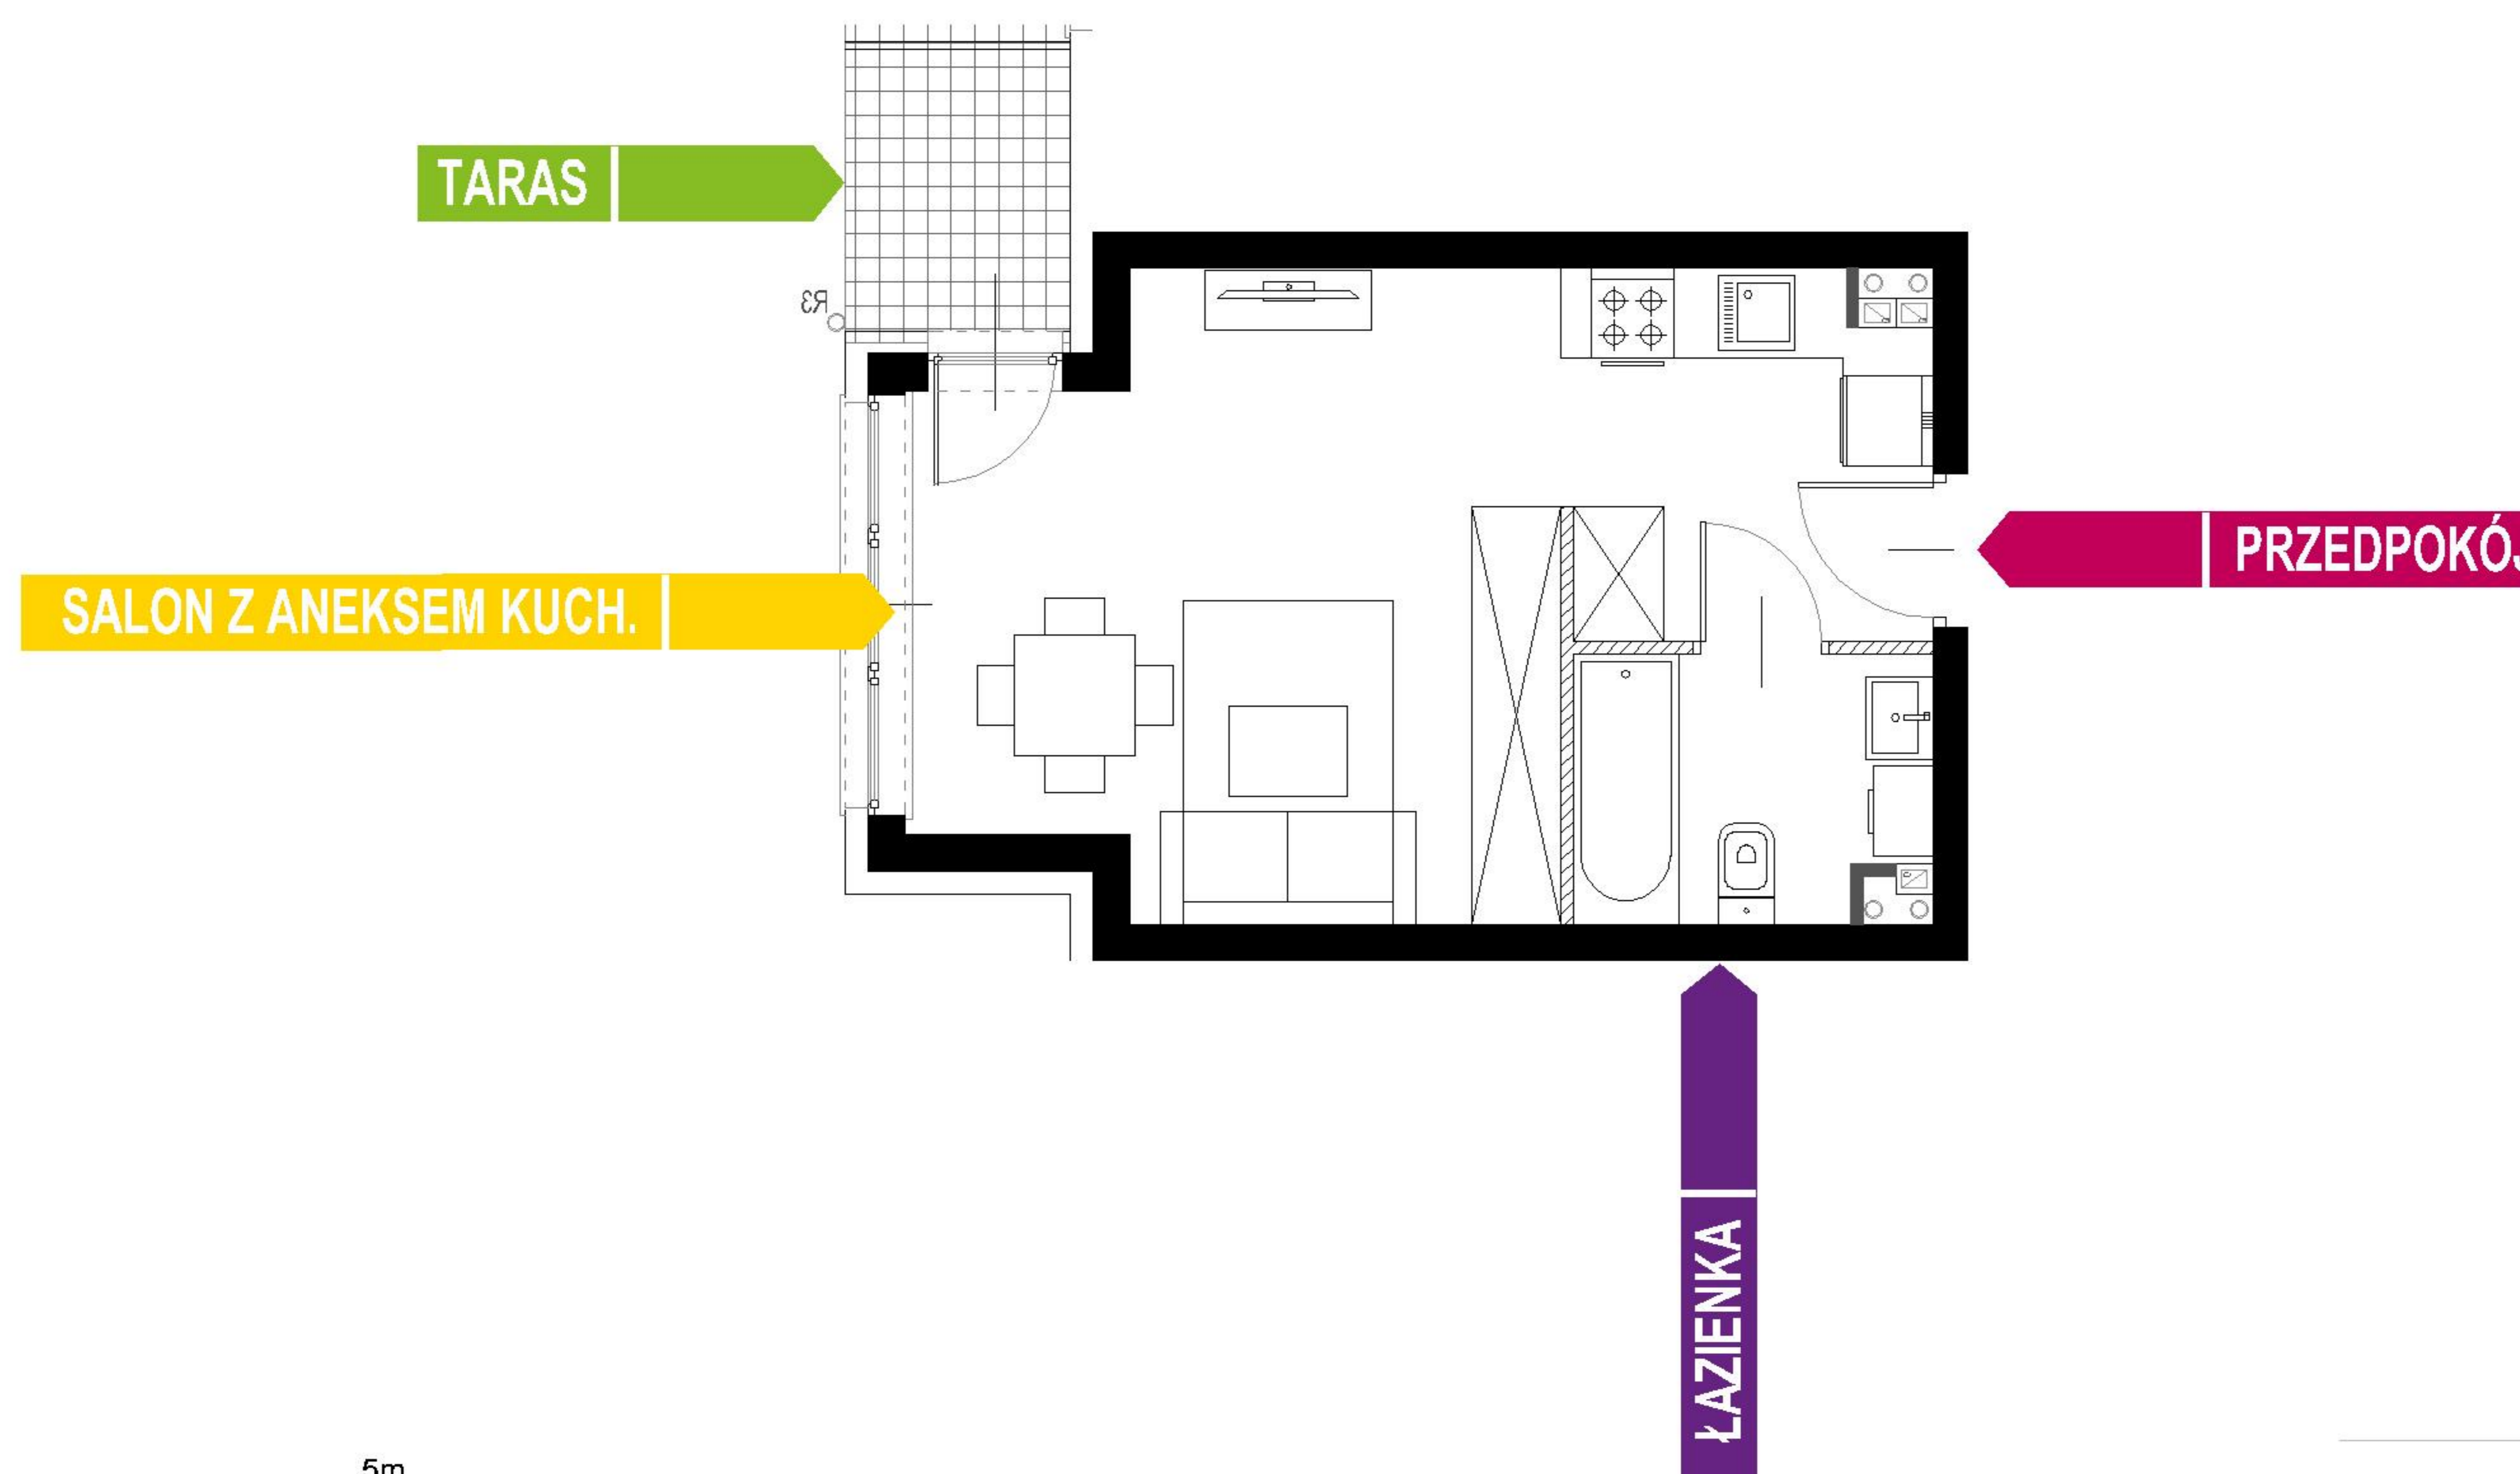

BUDYNEK 3
RZUT PARTERU
 LOKALIZACJA MIESZKANIA

ŁAZIENKA	3,97 m ²
PRZEDPOKÓJ	2,61 m ²
SALON Z ANEKSEM KUCH.	19,87 m ²
TARAS	
POW. ŚCIAN DZIAŁOWYCH MOŻLIWA DO DEMONTAŻU	0,56 m ²

27,01 m²

MURAPOL SIELAWY

Poznań, ul. Sielawy

Podziałka podana z tolerancją +/- 5%
 Aranżacja mieszkania ma charakter poglądowy.

-  Ściany działowe możliwe do demontażu
-  Ściany bez możliwości demontażu