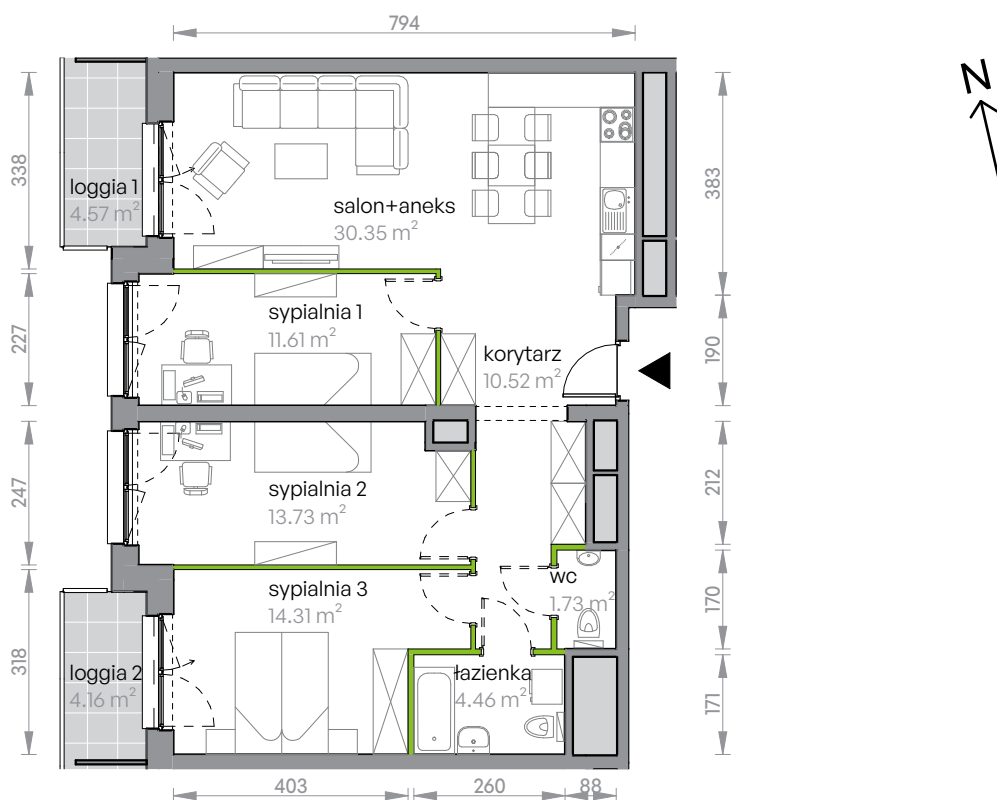

Legnicka Vita

L2/12/98

Powierzchnia **86.71 m²**

Piętro **12**

Aranżacja mieszkania jest przykładowa

Powierzchnia użytkowa

korytarz	10.52 m ²
salon+aneks	30.35 m ²
sypialnia 1	11.61 m ²
sypialnia 2	13.73 m ²
sypialnia 3	14.31 m ²
wc	1.73 m ²
łazienka	4.46 m ²
Razem	86.71 m²
+ loggia 1	4.57 m ²
+ loggia 2	4.16 m ²

U nas nigdy nie płacisz za powierzchnię pod ścianami działowymi

Rzut kondygnacji Piętro 12

Plan osiedla Budynek L2