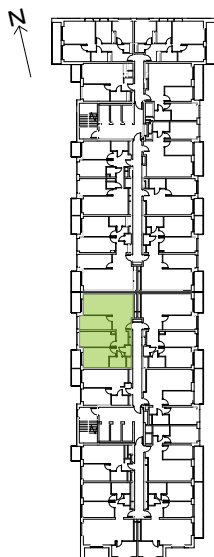

Legnicka Vita

L2/12/98

Powierzchnia **86.71 m²**

Piętro **12**

Aranżacja mieszkania jest przykładowa

Powierzchnia użytkowa

korytarz	10.52 m ²
salon+aneks	30.35 m ²
sypialnia 1	11.61 m ²
sypialnia 2	13.73 m ²
sypialnia 3	14.31 m ²
wc	1.73 m ²
łazienka	4.46 m ²
Razem	86.71 m²
+ loggia 1	4.57 m ²
+ loggia 2	4.16 m ²

U nas nigdy nie płacisz za powierzchnię pod ścianami działowymi

Rzut kondygnacji Piętro 12

Plan osiedla Budynek L2