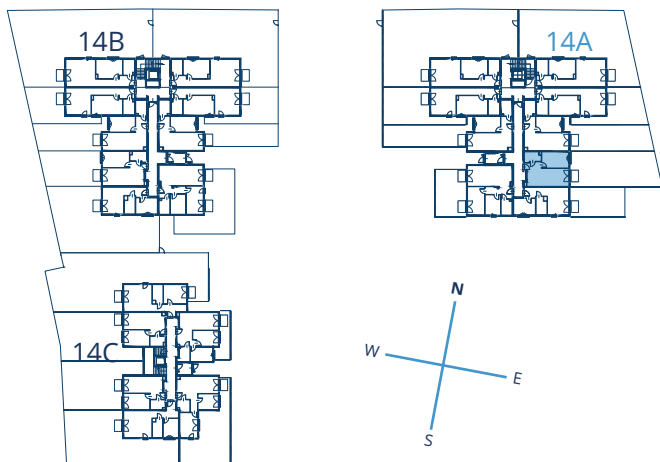

LINK

BUNSCHA

BUDYNEK
14A

PIĘTRO
0

NUMER
7

1	POKÓJ + ANEKS KUCHENNY	20.37 m²
2	POKÓJ	12.14 m²
3	ŁAZIENKA	4.44 m²
4	PRZEDPOKÓJ	3.8 m²

POWIERZCHNIA
40.75 m²

POKOJE
2

OGRÓD
99.36 m²

Przedstawiona aranżacja lokalu jest przykładowa, rysunki w tym zakresie mają charakter poglądowy.

(12) 300 00 77

biuro@megapolis.pl

www.linkbunscha.pl

MEGAPOLIS