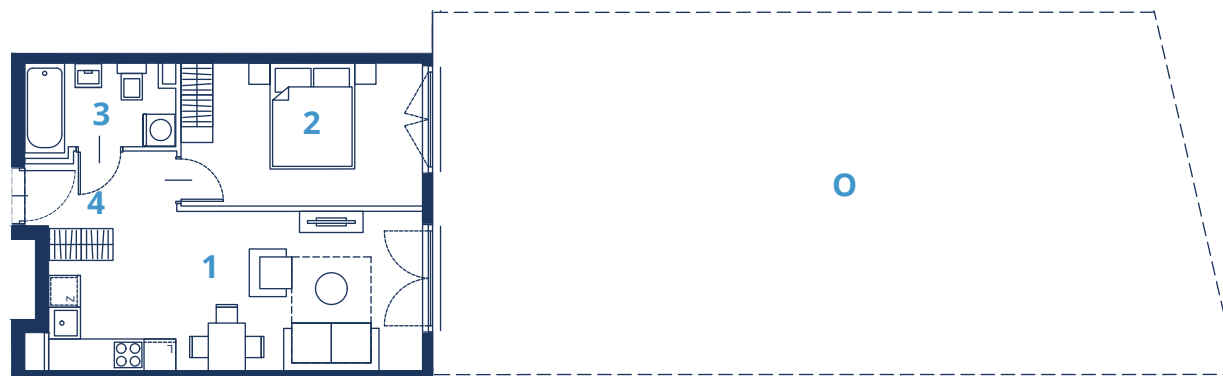

LINK

BUNSCHA

BUDYNEK
14A

PIĘTRO
0

NUMER
7

1	POKÓJ + ANEKS KUCHENNY	20.37 m²
2	POKÓJ	12.14 m²
3	ŁAZIENKA	4.44 m²
4	PRZEDPOKÓJ	3.8 m²

POWIERZCHNIA
40.75 m²

POKOJE
2

OGRÓD
99.36 m²

Przedstawiona aranżacja lokalu jest przykładowa, rysunki w tym zakresie mają charakter poglądowy.

(12) 300 00 77

biuro@megapolis.pl

www.linkbunscha.pl

MEGAPOLIS