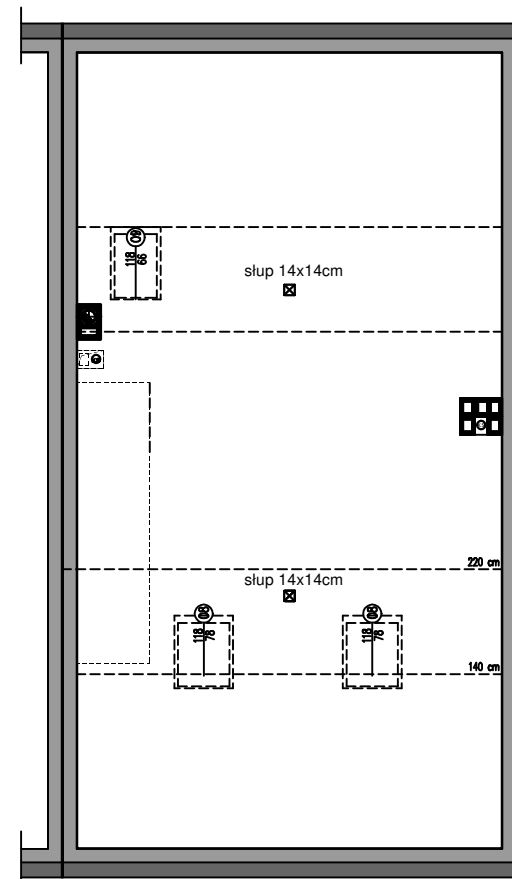

DOM JEDNORODZINNY DWULOKALOWY
DOM TYPU A - lokal prawy

Powierzchnia lokalu 91,95 m²
Garaż 16,89 m²

LOKUM MIEJSKIE DOMY SP. Z O.O.
ZAPRASZAMY DO BIURA SPRZEDAŻY
PONIEDZIAŁEK - PIĄTEK OD 9:00 DO 17:00

A3,A4- Lokal prawy