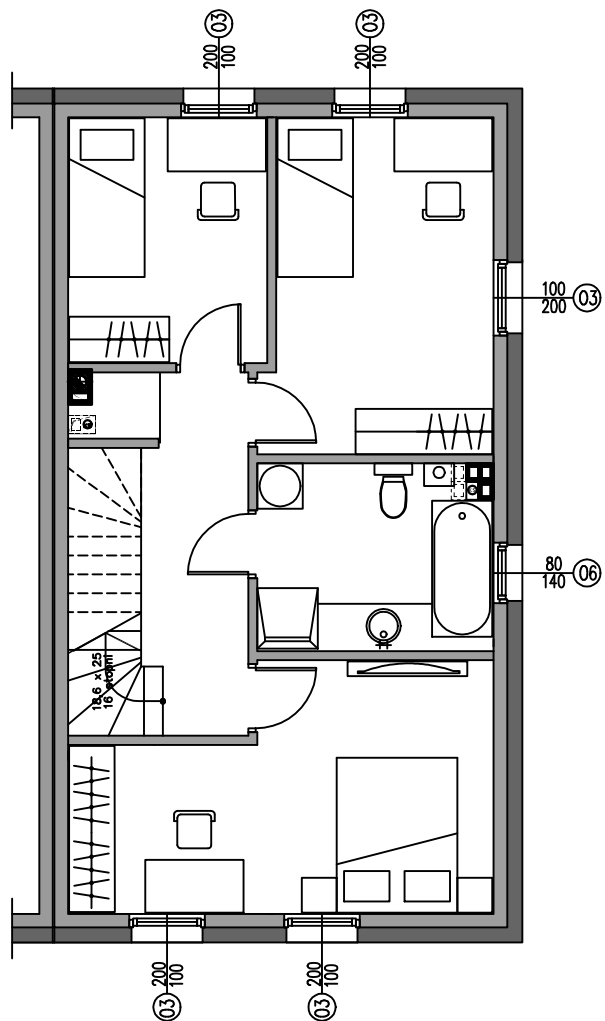

DOM JEDNORODZINNY DWULOKALOWY
DOM TYPU A - lokal prawy

Powierzchnia lokalu 91,95 m²
Garaż 16,89 m²

LOKUM MIEJSKIE DOMY SP. Z O.O.
ZAPRASZAMY DO BIURA SPRZEDAŻY
PONIEDZIAŁEK - PIĄTEK OD 9:00 DO 17:00

A3,A4- Lokal prawy