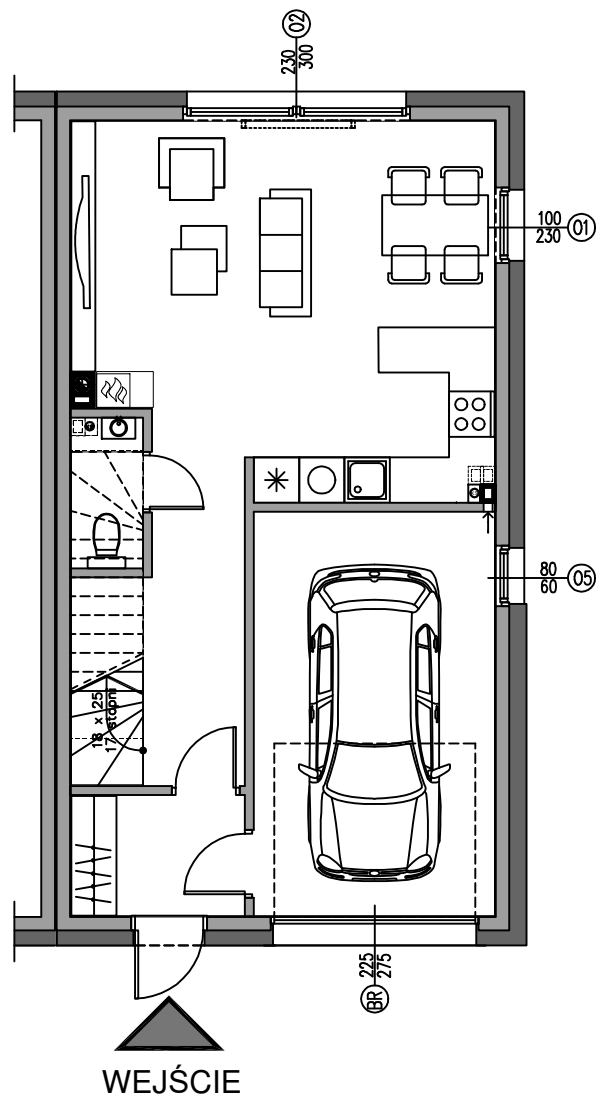

DOM JEDNORODZINNY DWULOKALOWY
DOM TYPU A - lokal prawy

Powierzchnia lokalu 91,95 m²
Garaż 16,89 m²

LOKUM MIEJSKIE DOMY SP. Z O.O.
ZAPRASZAMY DO BIURA SPRZEDAŻY
PONIEDZIAŁEK - PIĄTEK OD 9:00 DO 17:00

A3,A4- Lokal prawy