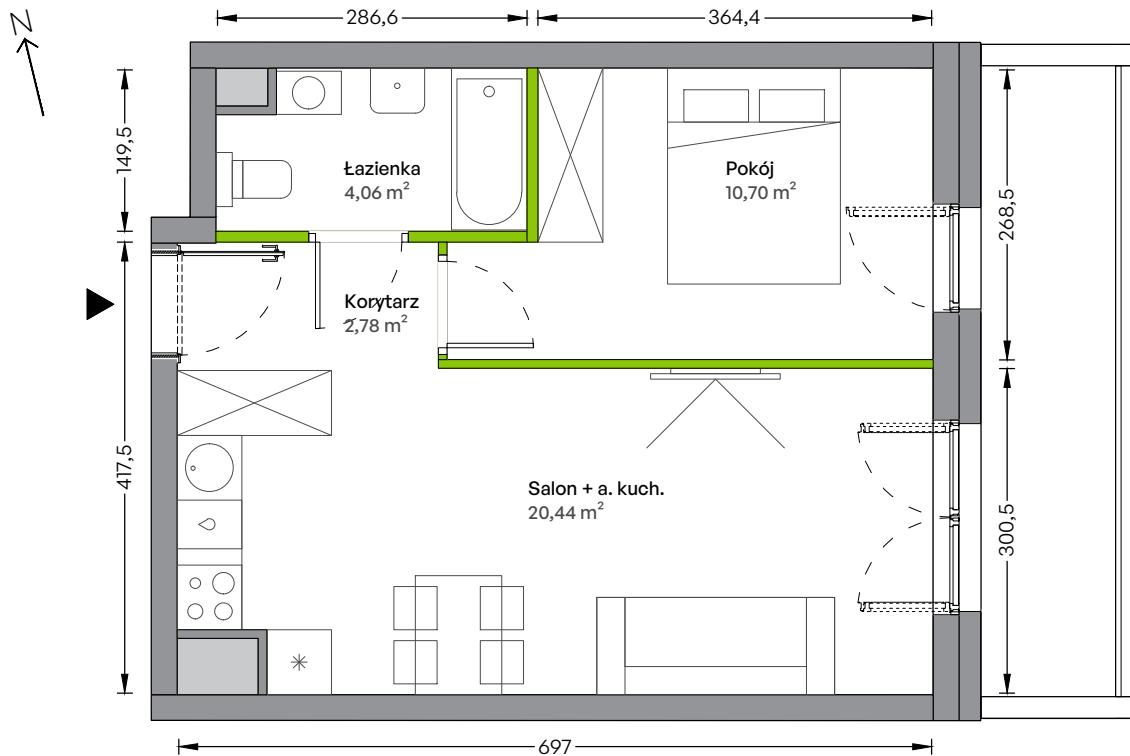

WUWA Vita.

nr B/01/01/07

Powierzchnia **37,98 m²**

Piętro 1

Aranżacja mieszkania jest przykładowa

Powierzchnia **użytkowa**

Salon + a. kuch.	20,44 m ²
Pokój	10,70 m ²
Łazienka	4,06 m ²
Korytarz	2,78 m ²
Razem	37,98 m²
+ balkon	7,30 m ²

Rzut kondygnacji **Piętro 1**

Plan Osiedla **Budynek B1**

U nas nigdy nie płacisz za powierzchnię pod ścianami działowymi