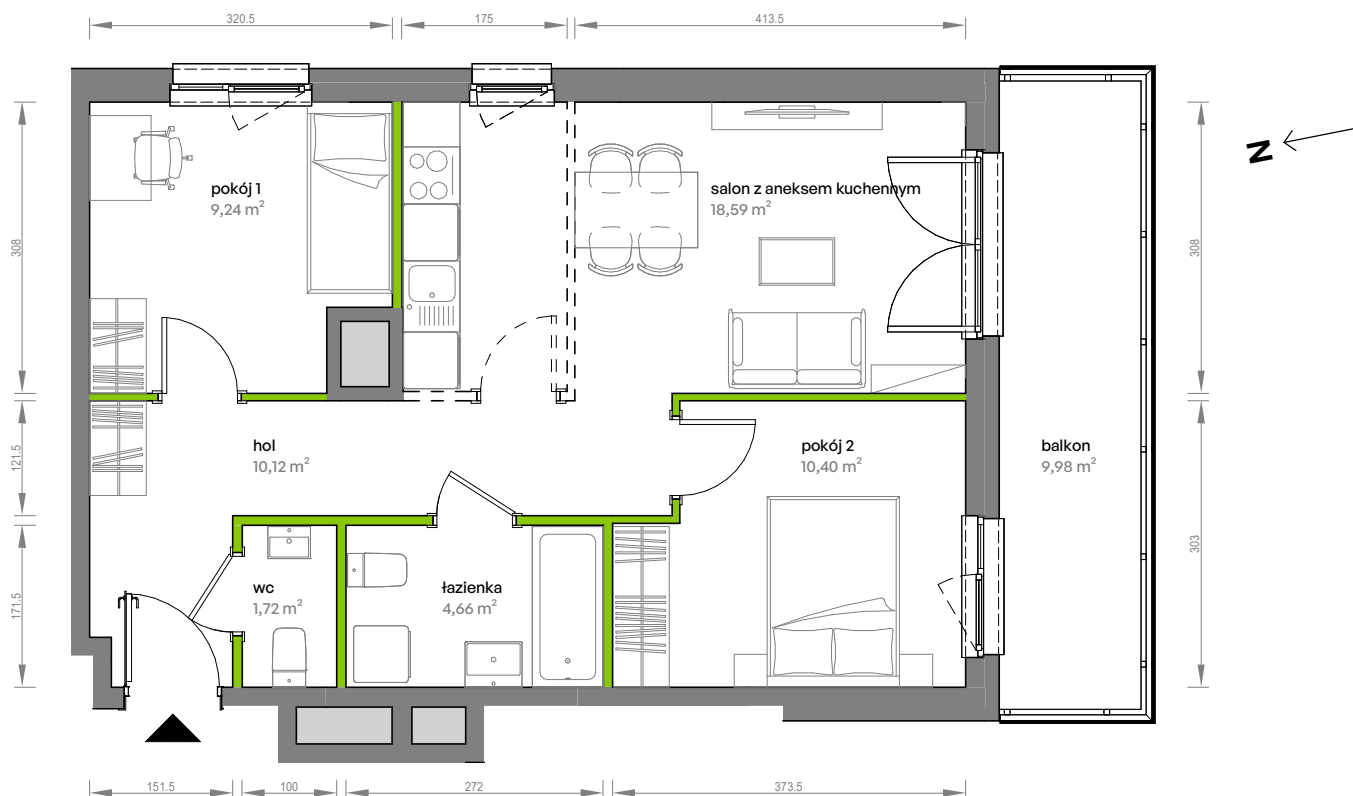

Unii Lubelskiej Vita.

nr A.04.051

Powierzchnia **54,73 m²**

Piętro 4

Aranżacja mieszkania jest przykładowa

Powierzchnia użytkowa

hol	10,12 m ²
pokój 1	9,24 m ²
pokój 2	10,40 m ²
salon z aneksem kuchennym	18,59 m ²
wc	1,72 m ²
łazienka	4,66 m ²
Razem	54,73 m²
+ balkon	9,98 m ²

Rzut kondygnacji Piętro 4

Plan osiedla

U nas nigdy nie płacisz za powierzchnię pod ścianami działowymi