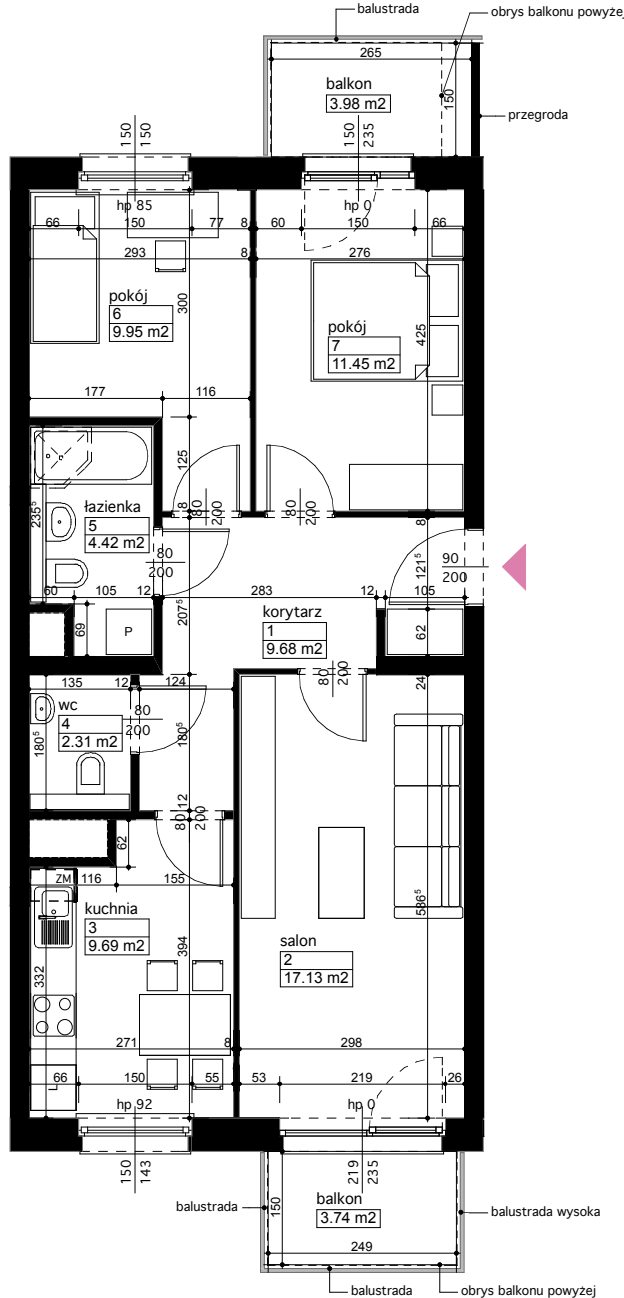

Lokalizacja osiedla

Położenie budynku

Skala 1:4000

Położenie mieszkania

Skala 1:2500

MAJTA
WOŁKOWSKA

BUDYNEK MIESZKALNY
WIELORODZINNY
UL. WOŁKOWSKA
W POZNANIU

SKALA 1:100

Wymiary podano w świetle ścian surowych, powierzchnie podano w świetle ścian otynkowanych.

OPIS MIESZKANIA:

Numer: **B/3/4/13**
 Powierzchnia: 64,63 m²
 Kondygnacja: Piętro +4
 Struktura: 3 pokoje z kuchnią
 Cena brutto:
 Cena brutto/m²: