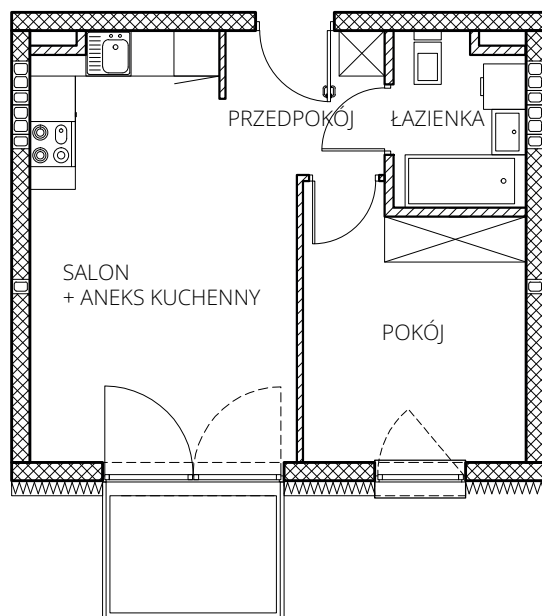

Mszczonove

ZESPÓŁ WIELORODZINNYCH BUD. MIESZKALNYCH
MSZCZONÓW, DZIAŁKA NR EW. 1634/17 OBRĘB 0001

POŁOŻENIE LOKALU NA TERENIE BUDYNKU

KARTA LOKALU - BUDYNEK D

NUMER LOKALU	PIĘTRO	POWIERZCHNIA UŻYTKOWA [m ²]	POWIERZCHNIA BALKONU [m ²]
23	3	35,36	4,10

ZESTAWIENIE POMIESZCZEŃ

POKÓJ	9,90 m ²
ŁAZIENKA	3,74 m ²
PRZEDPOKÓJ	3,90 m ²
SALON + ANEKS KUCHENNY	17,82 m ²