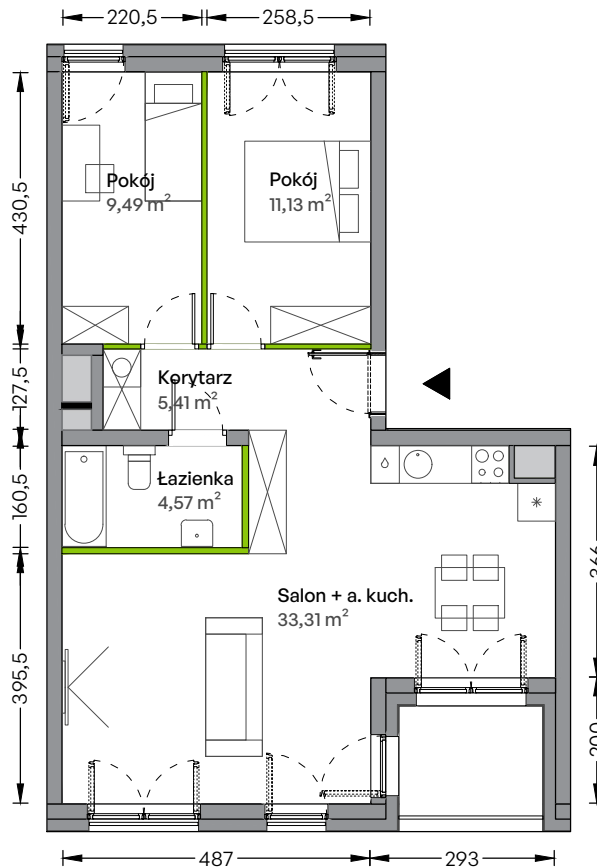

WUWA Vita.

nr B/01/02/01

Powierzchnia **63,91 m²** Piętro 1

Aranżacja mieszkania jest przykładowa

Powierzchnia **użytkowa**

Salon + a. kuch.	33,31 m ²
Pokój	11,13 m ²
Pokój	9,49 m ²
Łazienka	4,57 m ²
Korytarz	5,41 m ²
Razem	63,91 m²
+ balkon	4,01 m ²

Rzut kondygnacji **Piętro 1**

Plan Osiedla **Budynek B1**

U nas nigdy nie płacisz za powierzchnię pod ścianami działowymi