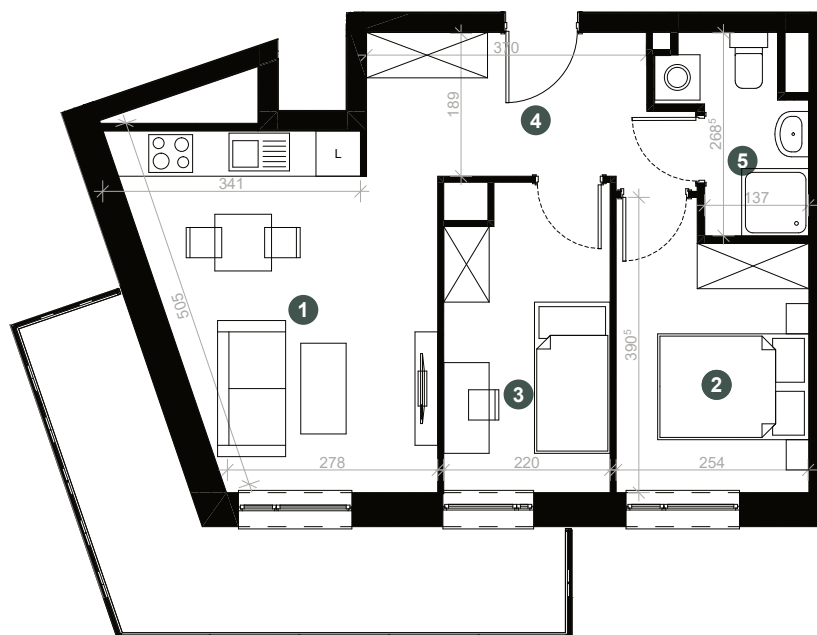

A7F

GN

Pogonowskiego

Pow.: 46,22 m²

Piętro: 6

1. Salon z aneksem kuchennym	16,67 m ²
2. Sypialnia	9,10 m ²
3. Pokój	8,68 m ²
4. Korytarz	7,88 m ²
5. Łazienka	3,89 m ²

Powierzchnia:	46,22 m²
Balkon:	12,50 m²