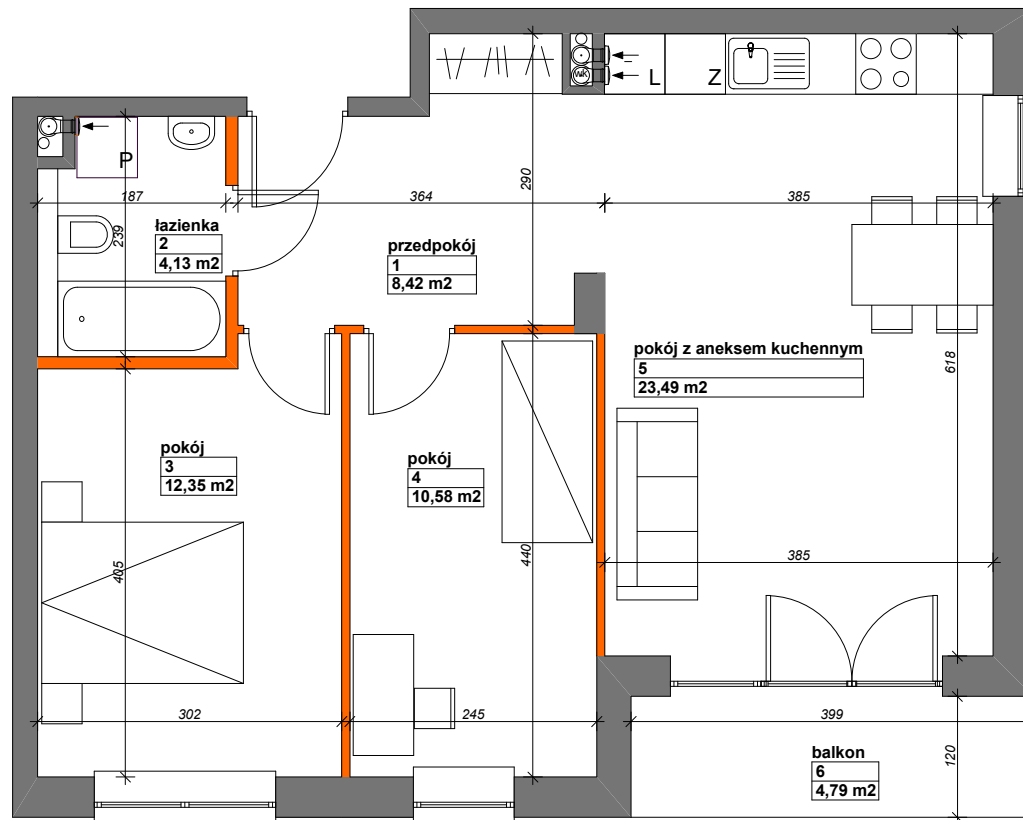

DZIAŁ SPRZEDAŻY MIESZKAŃ - WARSZAWA
al. Wilanowska 67 E, lok. U5
tel.: 22 642 03 55, 22 419 09 99
22 412 01 07
e-mail: warszawa@rogowskidevelopment.pl

Budynek H Mieszkanie 37 (1.2.2)
I Piętro 58,97 m²

ZESTAWIENIE POWIERZCHNI

1. przedpokój	8,42 m ²
2. łazienka	4,13 m ²
3. pokój	12,35 m ²
4. pokój	10,58 m ²
5. pokój z aneksem kuchennym	23,49 m ²
razem	58,97 m ²
6. balkon	4,79 m ²

LOKALIZACJA I ORIENTACJA

— ściany z możliwością rozbiórki
— ściany bez możliwości rozbiórki

skala liniowa (m)

UWAGA.
Ujęta w zestawieniach powierzchnia użytkowa pomieszczeń liczona jest wg PN-ISO 9836:1997. Powierzchnia użytkowa oraz szczegółowe rozwiązania techniczne mogą ulec zmianie na etapie Projektu Wykonawczego oraz realizacji inwestycji.