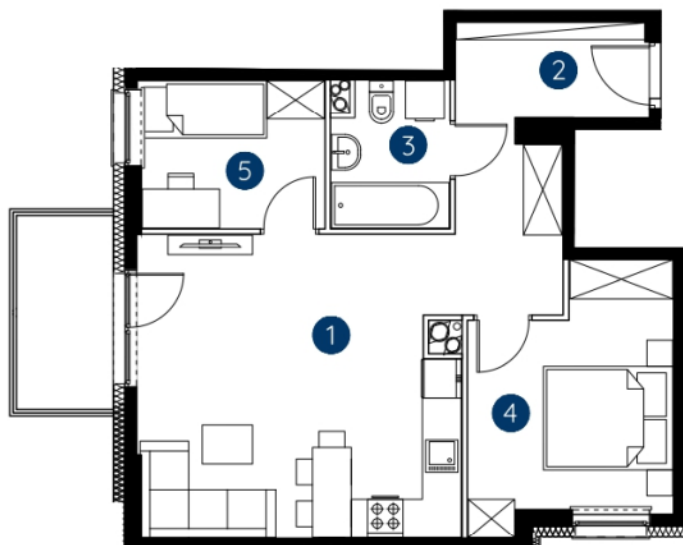

lokal 1.B.4.09

53,49 m²

piętro 4

budynek 1

**Murapol
Rivo**

Bydgoszcz, ul. Dworcowa

0 1 2 5m

Podziałka podana z tolerancją +/- 5%

1. salon z aneksem kuchennym	22,83 m ²
2. hol wejściowy	9,06 m ²
3. łazienka	3,94 m ²
4. sypialnia	11,11 m ²
5. sypialnia	6,55 m ²
metraż	53,49 m²

Schemat kondygnacji