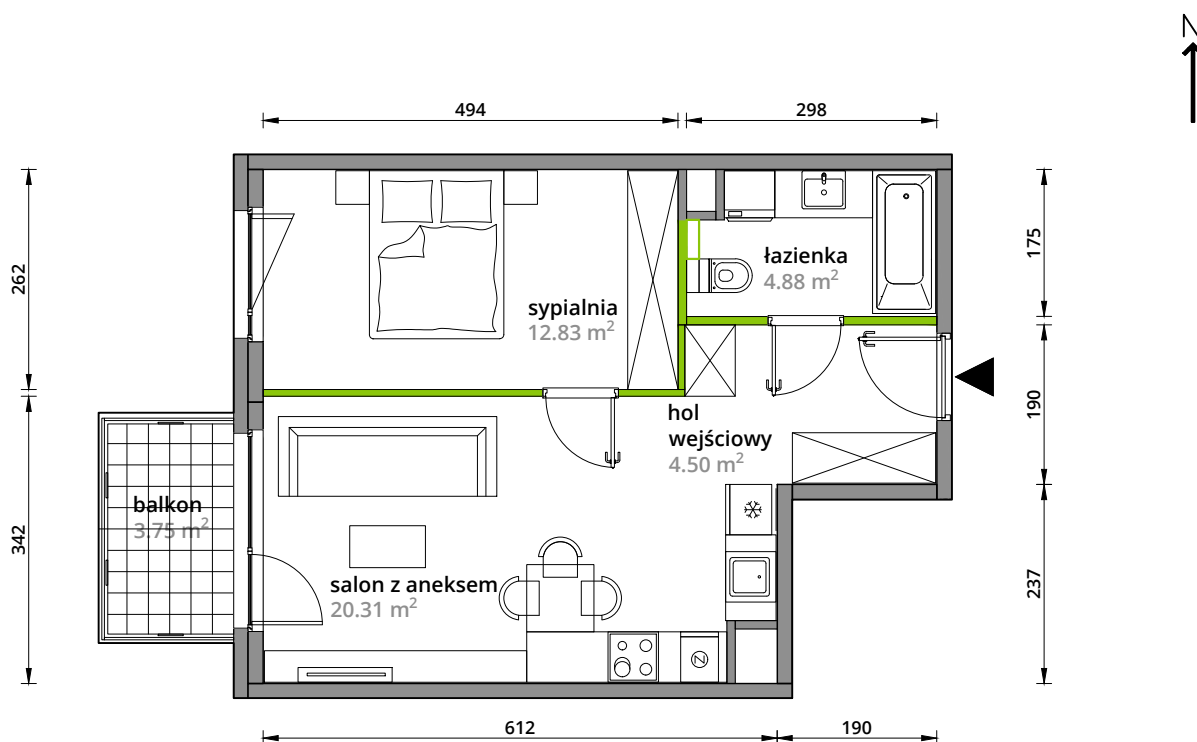

## nr 56

Powierzchnia **42,52m<sup>2</sup>**

Piętro **4**

Aranżacja mieszkania jest przykładowa.

### Powierzchnia **użytkowa**

hol wejściowy	4,50 m <sup>2</sup>
salon z aneksem	20,31 m <sup>2</sup>
sypialnia	12,83 m <sup>2</sup>
łazienka	4,88 m <sup>2</sup>
<b>Razem</b>	<b>42,52 m<sup>2</sup></b>
+balkon	3,75 m <sup>2</sup>

### Plan osiedla **Budynek 3-A**

U nas nigdy nie płacisz za powierzchnię pod ścianami działowymi.