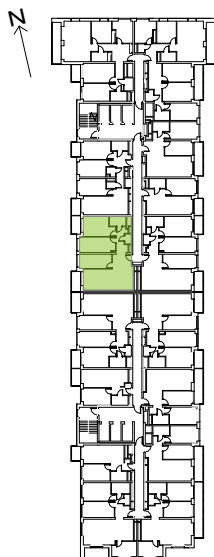

Legnicka Vita

L1/15/147

Powierzchnia **86.71 m²**

Piętro **15**

Aranżacja mieszkania jest przykładowa

Powierzchnia użytkowa

korytarz	10.68 m ²
salon+aneks	30.35 m ²
sypialnia 1	11.61 m ²
sypialnia 2	14.53 m ²
sypialnia 3	13.81 m ²
wc	1.69 m ²
łazienka	4.04 m ²
Razem	86.71 m²
+ loggia 1	4.57 m ²
+ loggia 2	4.18 m ²

U nas nigdy nie płacisz za powierzchnię pod ścianami działowymi

Rzut kondygnacji Piętro 15

Plan osiedla Budynek L1