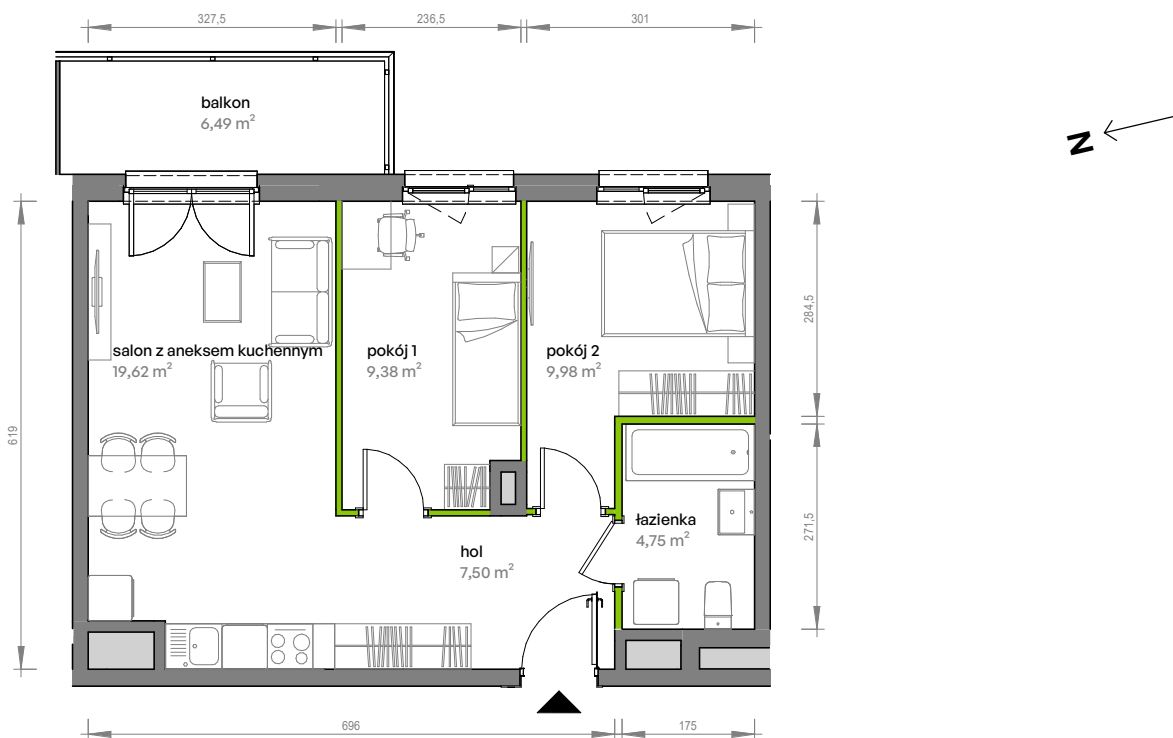

Unii Lubelskiej Vita.

nr A.08.102

Powierzchnia **51,23 m²**

Piętro **8**

Aranżacja mieszkania jest przykładowa

Powierzchnia użytkowa

hol	7,50 m ²
pokój 1	9,38 m ²
pokój 2	9,98 m ²
salon z aneksem kuchennym	19,62 m ²
łazienka	4,75 m ²
Razem	51,23 m²
+ balkon	6,49 m ²

Rzut kondygnacji Piętro 8

Plan osiedla

U nas nigdy nie płacisz za powierzchnię pod ścianami działowymi