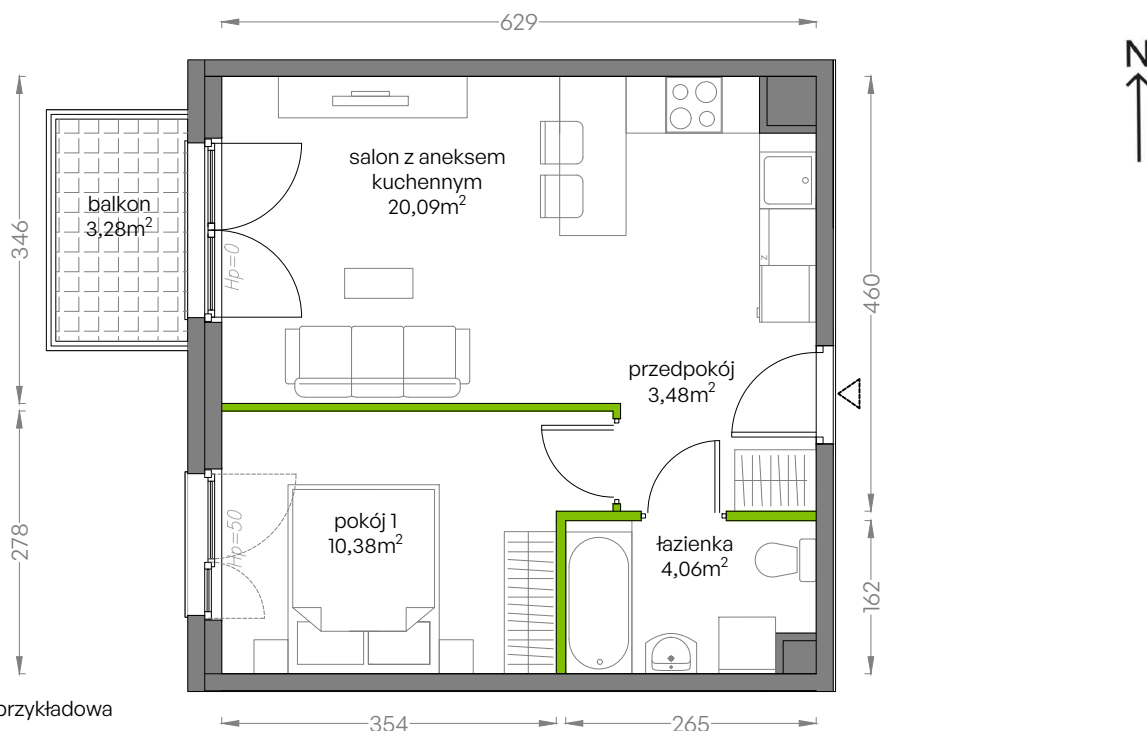

Niepołomicka Vita.

nr A/3/43

Powierzchnia **38,01 m²**

Piętro 3

Aranżacja mieszkania jest przykładowa
Podano orientacyjne wymiary pomieszczenia

Powierzchnia **użytkowa**

salon z aneksem kuchennym	20,09m ²
pokój 1	10,38m ²
łazienka	4,06m ²
przedpokój	3,48m ²
Razem	38,01m²
+balkon	3,28m ²

Rzut kondygnacji **Piętro 3**

Plan osiedla **Budynek A**