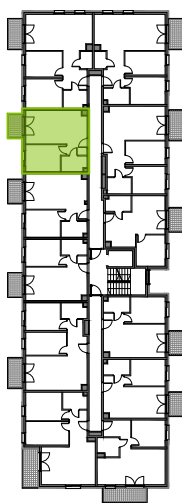

Niepołomicka Vita.

nr A/3/43

Powierzchnia **38,01 m²**

Piętro 3

Aranżacja mieszkania jest przykładowa
Podano orientacyjne wymiary pomieszczenia

Powierzchnia **użytkowa**

salon z aneksem kuchennym	20,09m ²
pokój 1	10,38m ²
łazienka	4,06m ²
przedpokój	3,48m ²
Razem	38,01m²
+balkon	3,28m ²

Rzut kondygnacji **Piętro 3**

Plan osiedla **Budynek A**