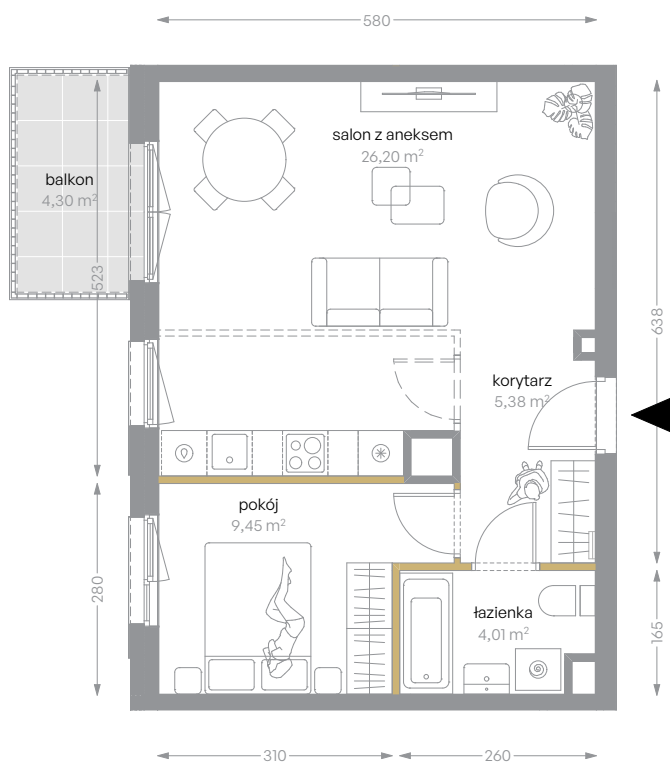

KRÓLOWEJ JADWIGI ⁵¹

nr A/10

Powierzchnia 45,04 m²

Piętro 1

Aranżacja mieszkania jest przykładowa

Powierzchnia użytkowa

salon z aneksem	26,20 m ²
pokój	9,45 m ²
łazienka	4,01 m ²
korytarz	5,38 m ²
Razem	45,04 m²
+balkon	4,30 m ²

Rzut kondygnacji Piętro 1

Plan osiedla Budynek A