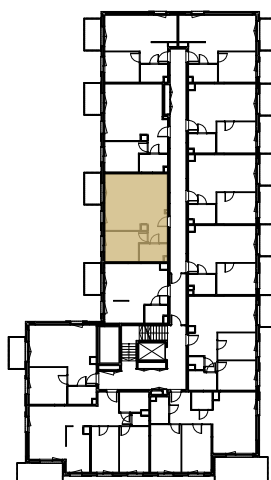

KRÓLOWEJ JADWIGI ⁵¹

nr A/10

Powierzchnia 45,04 m²

Piętro 1

Aranżacja mieszkania jest przykładowa

Powierzchnia użytkowa

salon z aneksem	26,20 m ²
pokój	9,45 m ²
łazienka	4,01 m ²
korytarz	5,38 m ²
Razem	45,04 m²
+balkon	4,30 m ²

Rzut kondygnacji Piętro 1

Plan osiedla Budynek A