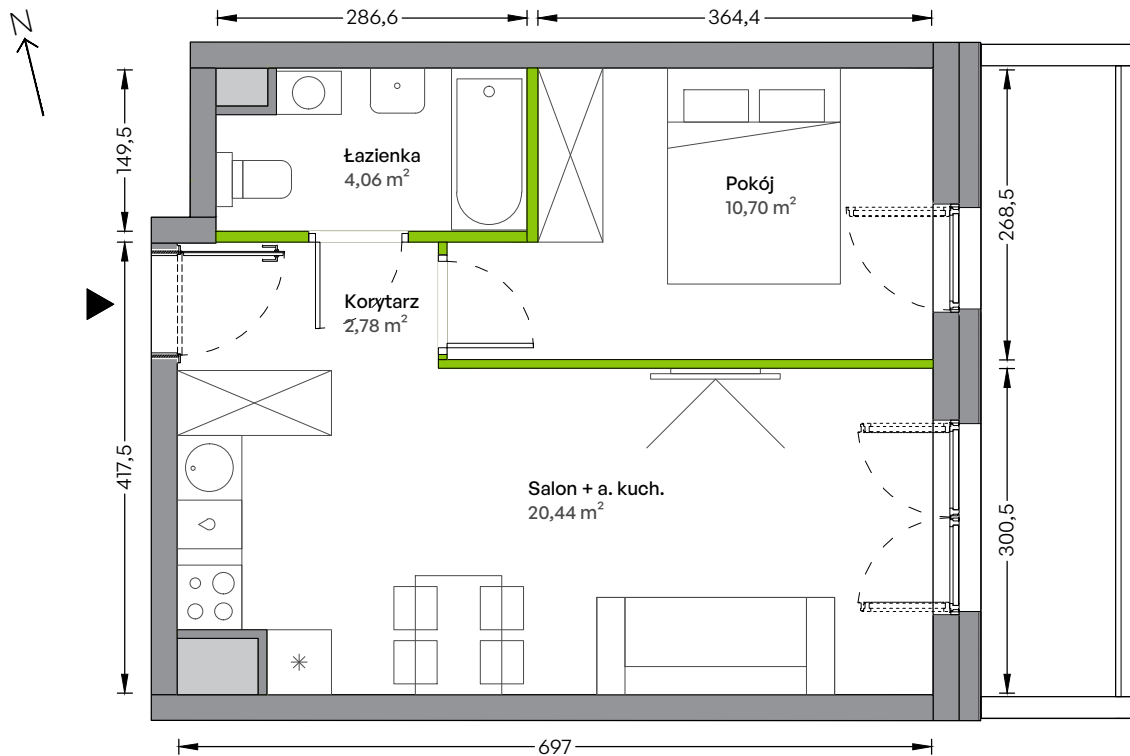

WUWA Vita.

nr B/03/01/07

Powierzchnia **37,98 m²**

Piętro 3

Aranżacja mieszkania jest przykładowa

Powierzchnia **użytkowa**

Salon + a. kuch.	20,44 m ²
Pokój	10,70 m ²
Łazienka	4,06 m ²
Korytarz	2,78 m ²
Razem	37,98 m²
+ balkon	7,30 m ²

Rzut kondygnacji **Piętro 3**

Plan Osiedla **Budynek B1**

U nas nigdy nie płacisz za powierzchnię pod ścianami działowymi