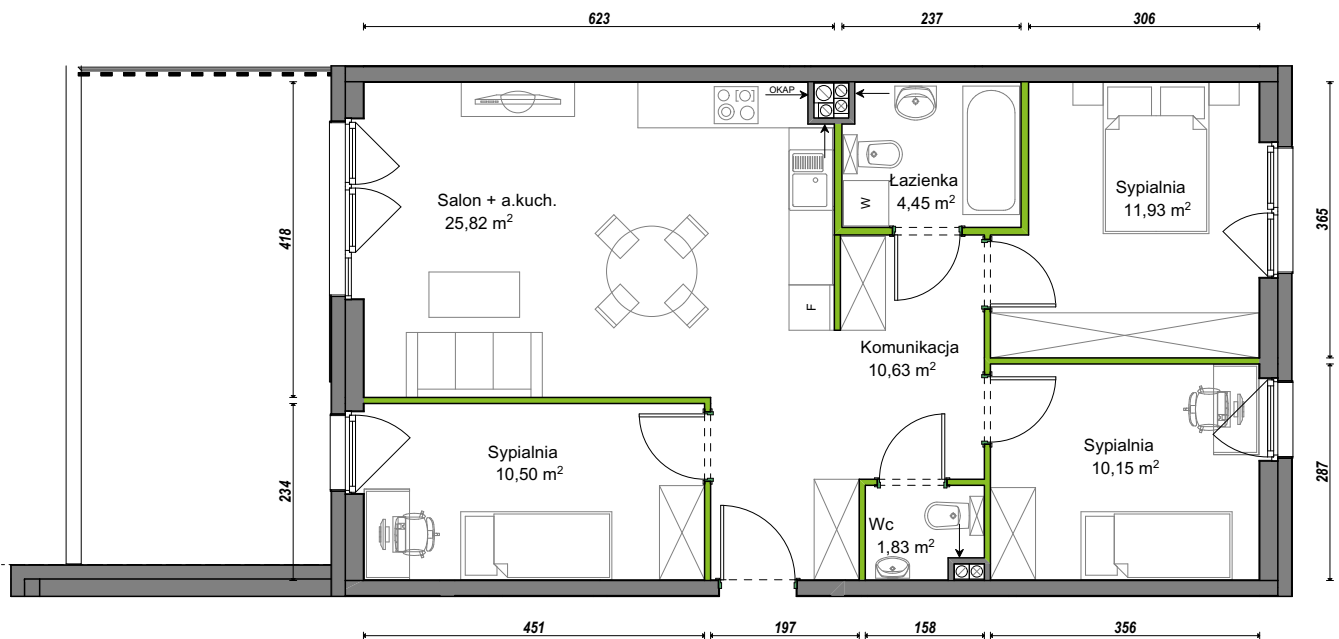

## nr A2/F/01

Powierzchnia **75,31 m<sup>2</sup>**

Piętro **0**

Aranżacja mieszkania jest przykładowa.

### Powierzchnia użytkowa

|                 |                            |
|-----------------|----------------------------|
| Komunikacja     | 10,63 m <sup>2</sup>       |
| Łazienka        | 4,45 m <sup>2</sup>        |
| Salon + a.kuch. | 25,82 m <sup>2</sup>       |
| Sypialnia       | 10,15 m <sup>2</sup>       |
| Sypialnia       | 10,50 m <sup>2</sup>       |
| Sypialnia       | 11,93 m <sup>2</sup>       |
| Wc              | 1,83 m <sup>2</sup>        |
| <b>Razem</b>    | <b>75,31 m<sup>2</sup></b> |
| +Ogródek        | 21,77 m <sup>2</sup>       |