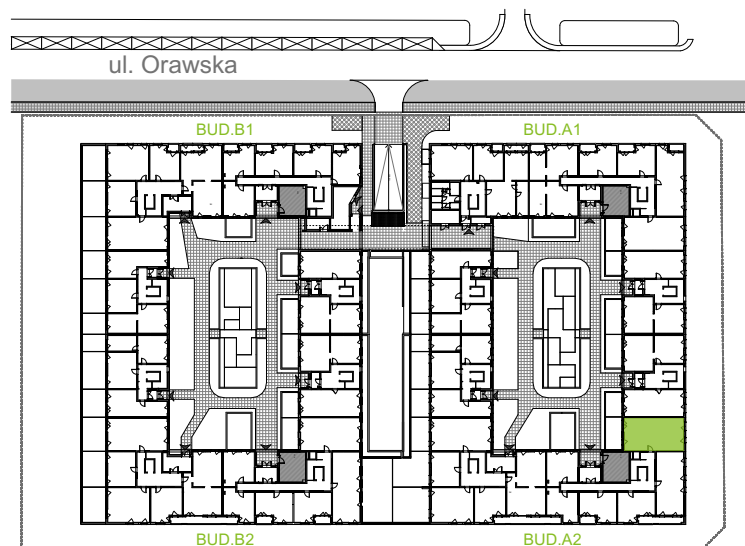

Rzut kondygnacji Parter 0

U nas nigdy nie płacisz za powierzchnię pod ścianami działowymi.